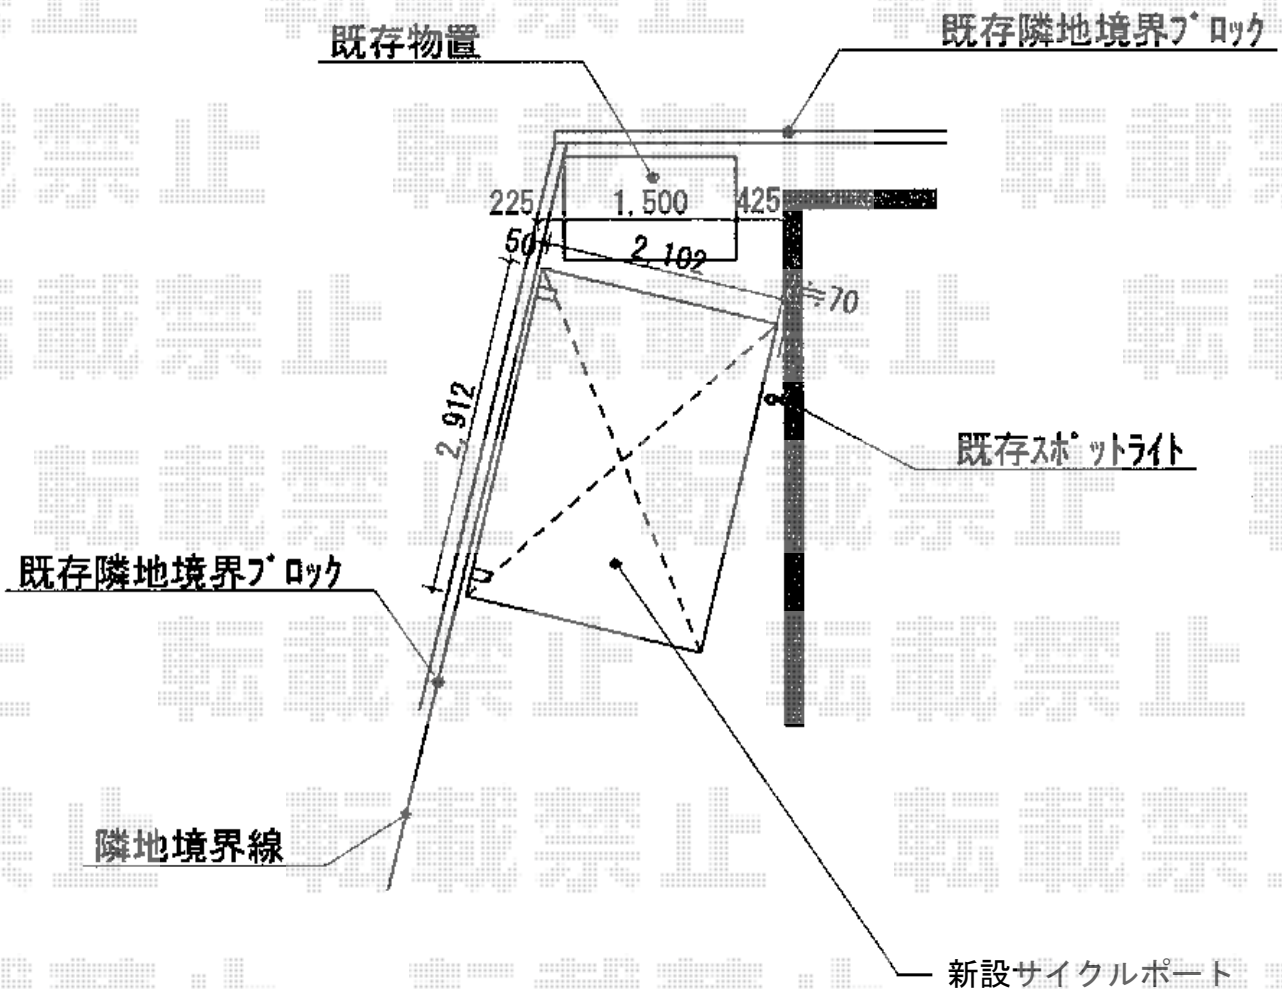

カーポート 施工概略図

TOEX アーキフィット ミニ 積雪~20cm対応
幅= 2,102mm
奥行= 2,902mm
色： ナチュラルシルバー
屋根材： ポリカーボネート（クリアブルー）
柱仕様： ロング柱仕様（有効高 約2,504mm）

担当者

谷岡