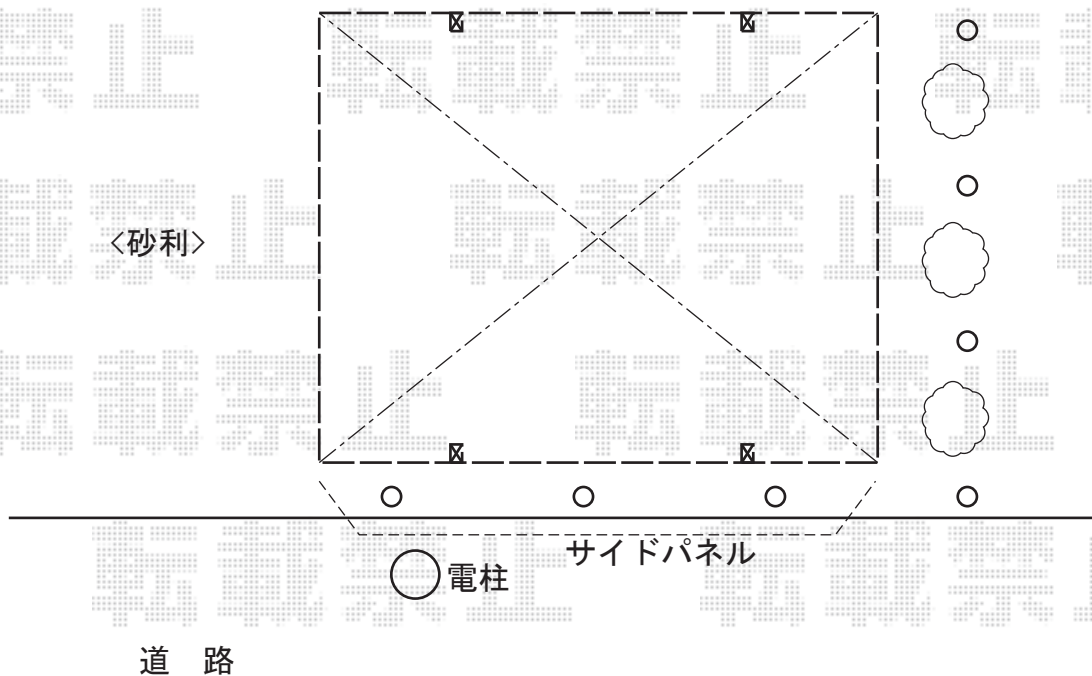

カーポート 施工概略図

トステム カーブポートシグマIII ワイド 積雪~20cm対応
幅= 5,140mm
奥行= 4,980mm
色： シャイングレー
屋根材： ポリカーボネート（ブルースモーク）
柱仕様： ロング柱23仕様（有効高 約2,300mm）

トステム サイドパネル 1段
奥行サイズ： 50タイプ用
高さ= H800
色： シャイングレー
パネル材： ポリカーボネート（ブルースモーク）
柱仕様： ロング柱23仕様/間柱3本

トステム 屋根材ホルダー 50タイプ用
色： シャイングレー
数量： 2セット

担当者

酒井