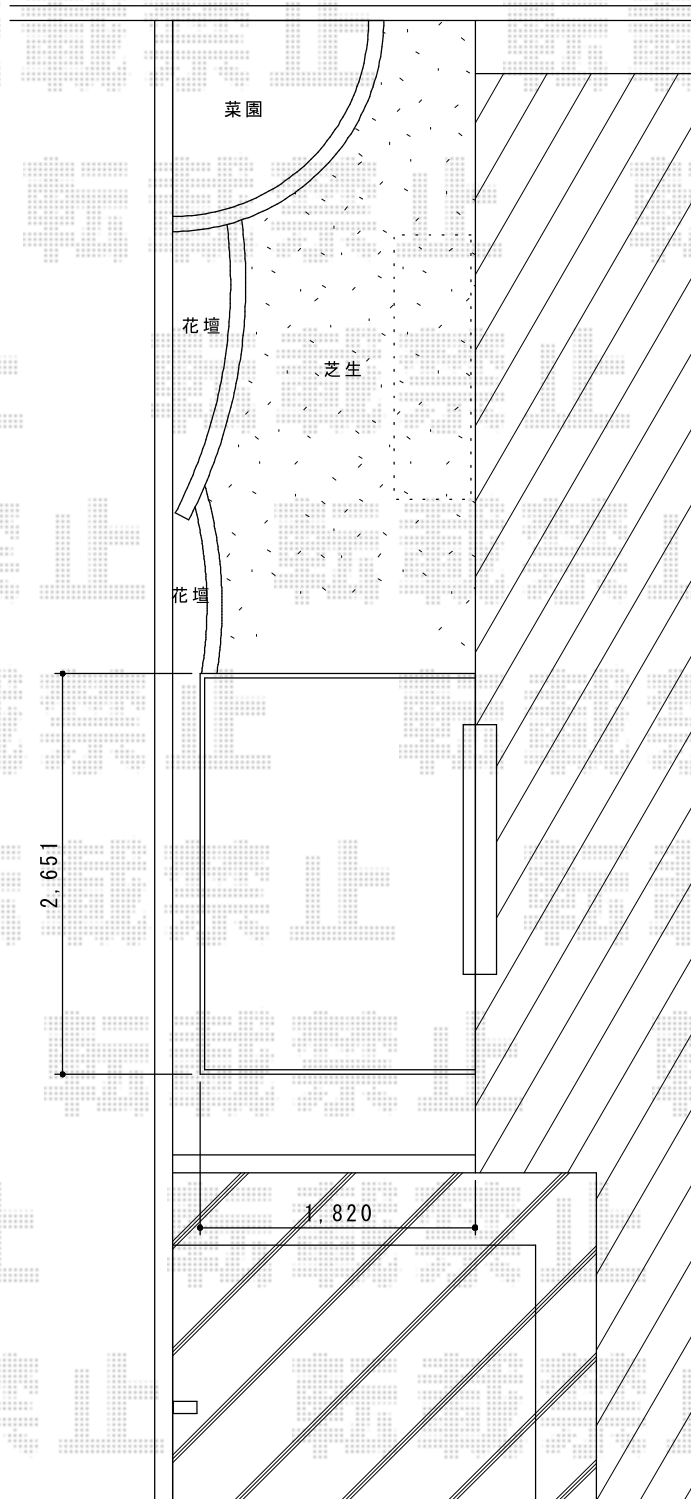

ウッドデッキ 施工概略図

YKK AP リウッドデッキ 200

間口= 1.5間 (2,651mm)

出幅= 6尺 (1,820mm)

色： ホワイトブラウン

床板： 縦貼り

幕板： 標準幕板

束柱： Tタイプ(400~550mm) (色： プラチナステン)

担当者

伏見