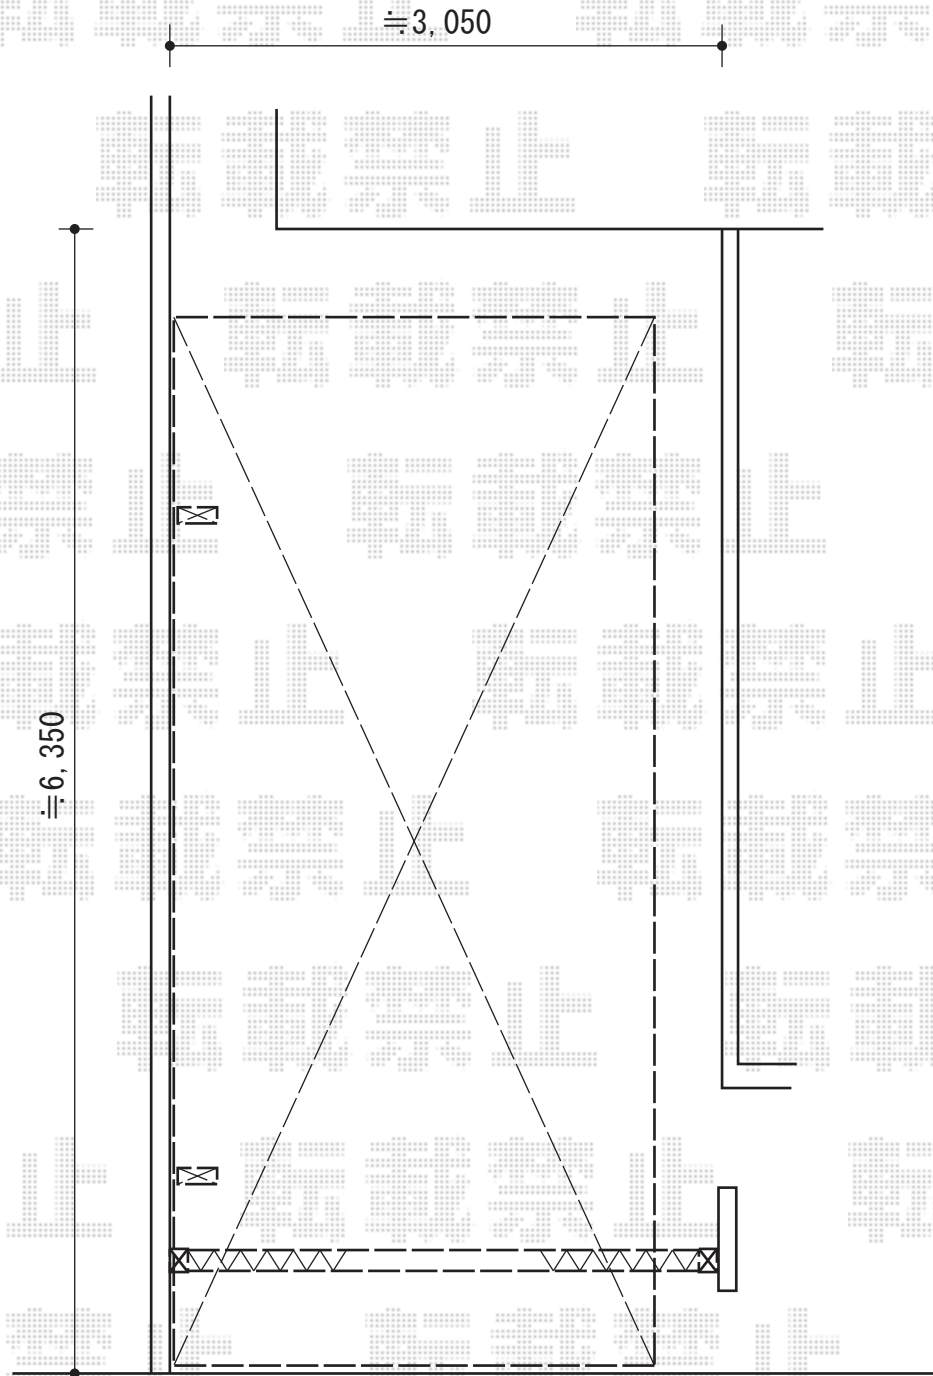

エクステリア商品 施工概略図

Value Select トリップゲート RB型 ノンレール 片開き 32S  
開口幅= 3,189mm  
全幅= 3,289mm  
たたみ幅= 373.5mm  
高さ= 1,200mm  
色：ブラック  
キャスター数：2箇所  
落棒数：2本

YKK AP レイナポートグラン 積雪~20cm対応  
幅= 3,000mm  
奥行= 5,768mm  
色：プラチナステン  
屋根材：ポリカーボネート（トーマイマット）  
柱仕様：ハイルーフ柱仕様（有効高 約2,350mm）