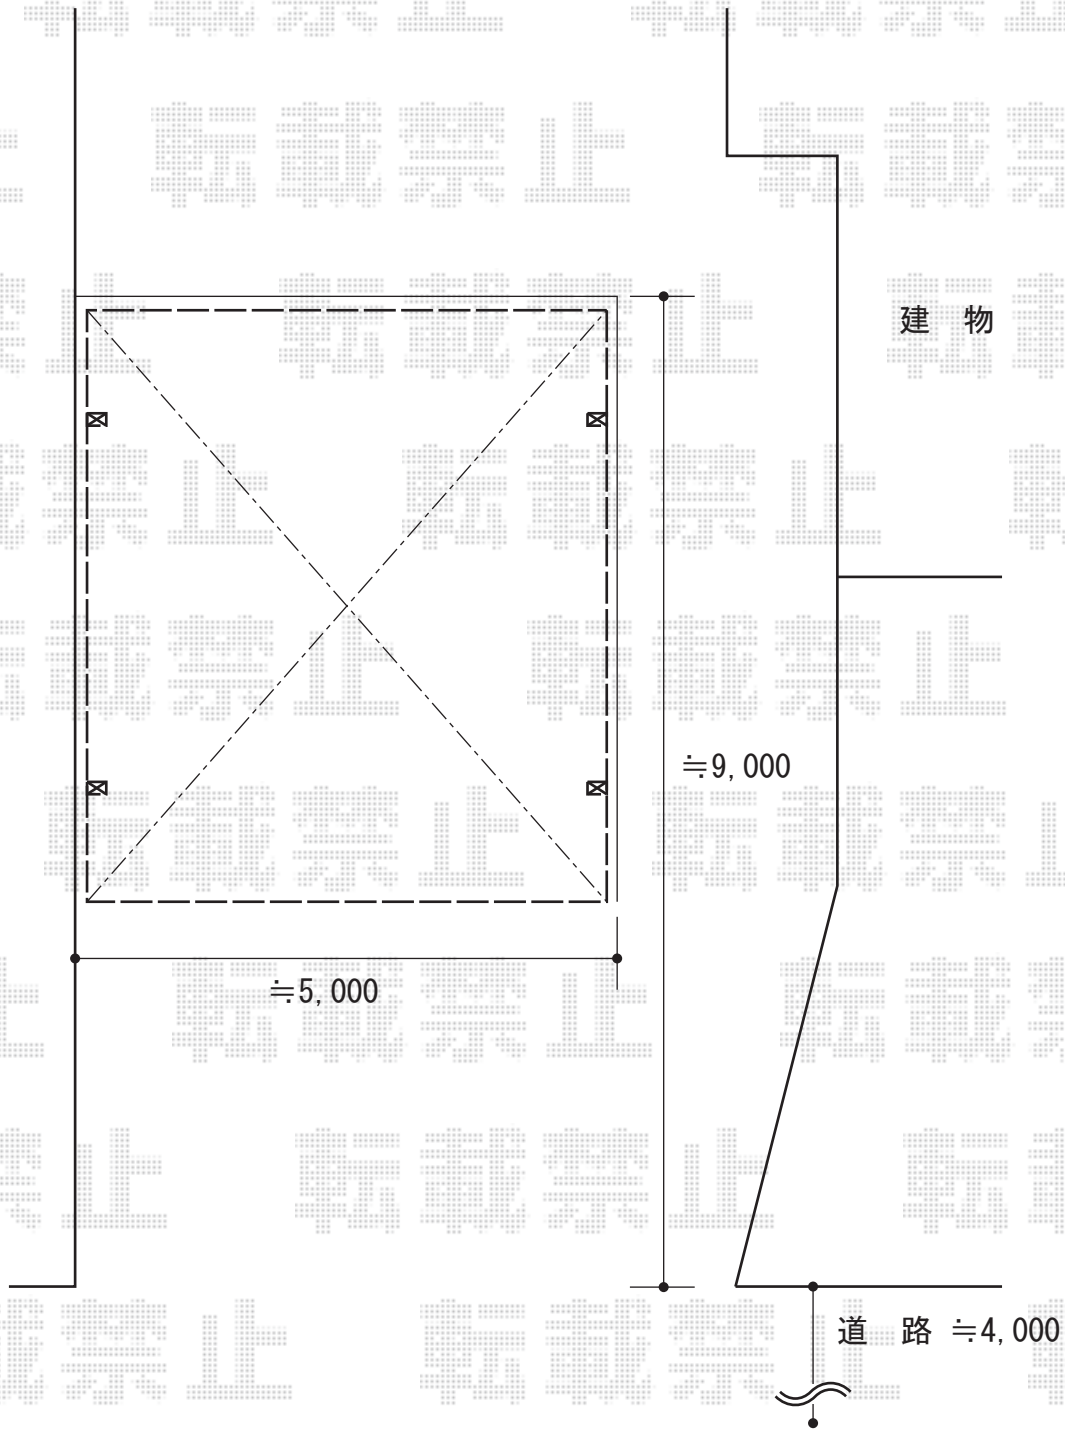

カーポート 施工概略図

トステム カーブポートシグマIII ワイド 積雪~20cm対応
幅= 4,837mm
奥行= 4,980mm
色： ホワイト
屋根材： ポリカーボネート（ブルースモーク）
柱仕様： 標準柱仕様（有効高 約1,800mm）

担当者

栢田