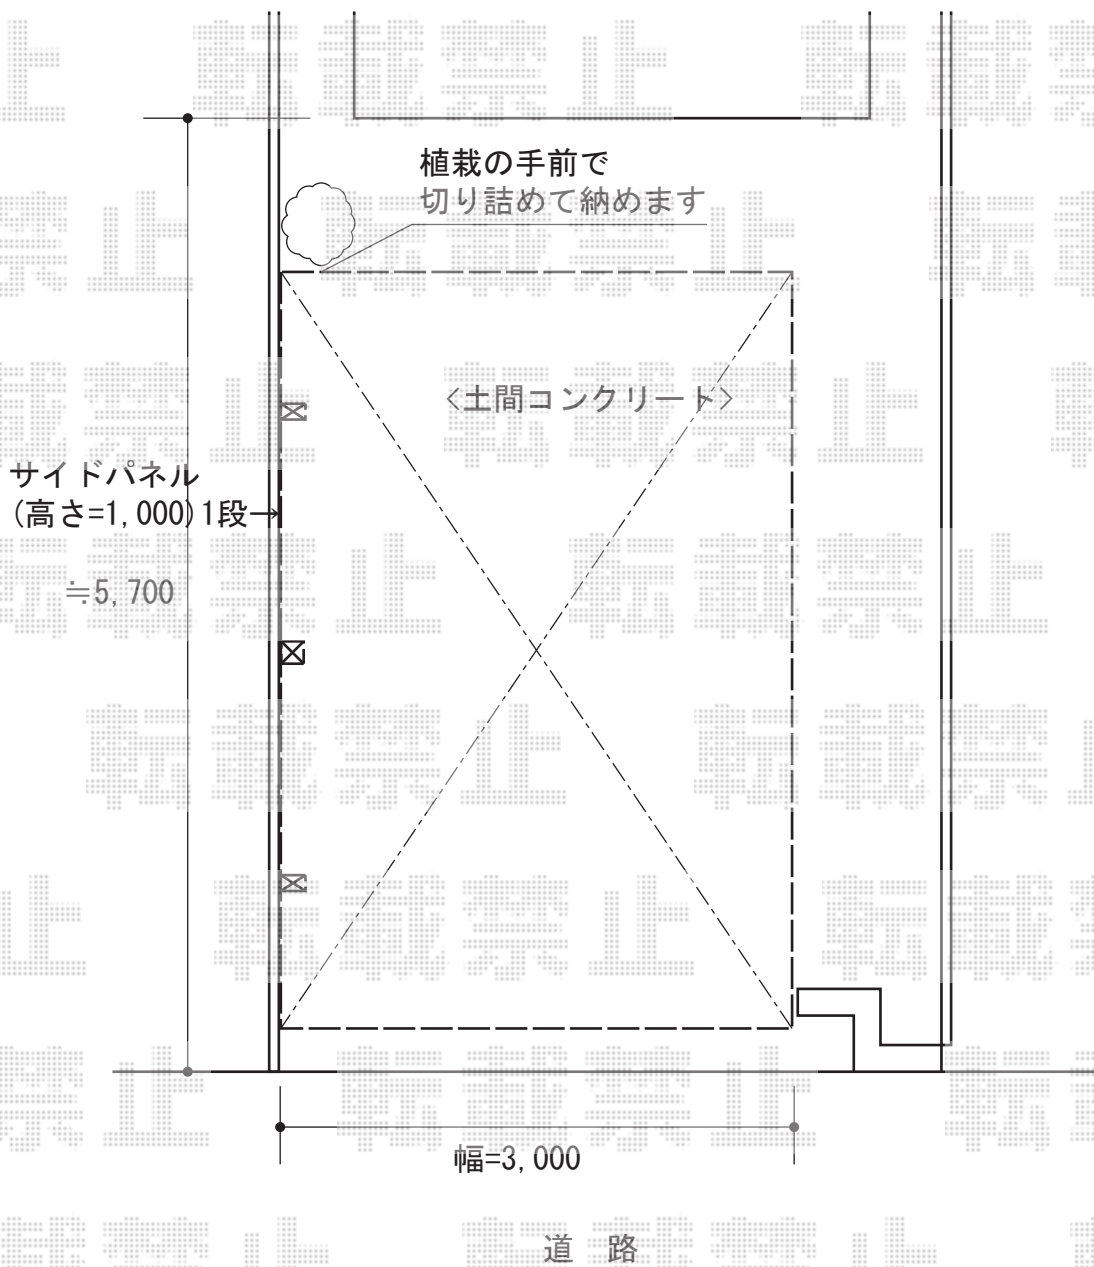

カーポート 施工概略図

YKK AP レイナポートグラン 積雪~20cm対応
 幅= 3,000mm
 奥行= 5,052mm
 色: ホワイト
 屋根材: 熱線遮断ポリカーボネート(トーマイマツト)
 柱仕様: ハイルフ柱仕様(有効高 約2,350mm)

YKK AP サイドパネル 1段
 奥行サイズ: 長さ51用
 高さ= 1,036mm
 色: ホワイト
 パネル材: 熱線遮断ポリカーボネート(トーマイマツト)
 柱仕様: ハイルフ柱仕様/間柱1本

YKK AP 着脱式サポート柱 2本入り
 色: ホワイト
 柱仕様: ハイルフ柱仕様
 数量: 1セット

YKK AP 枯葉よけネット 51/54用兼用
 色: カームブラック
 数量: 1セット

担当者

栢田