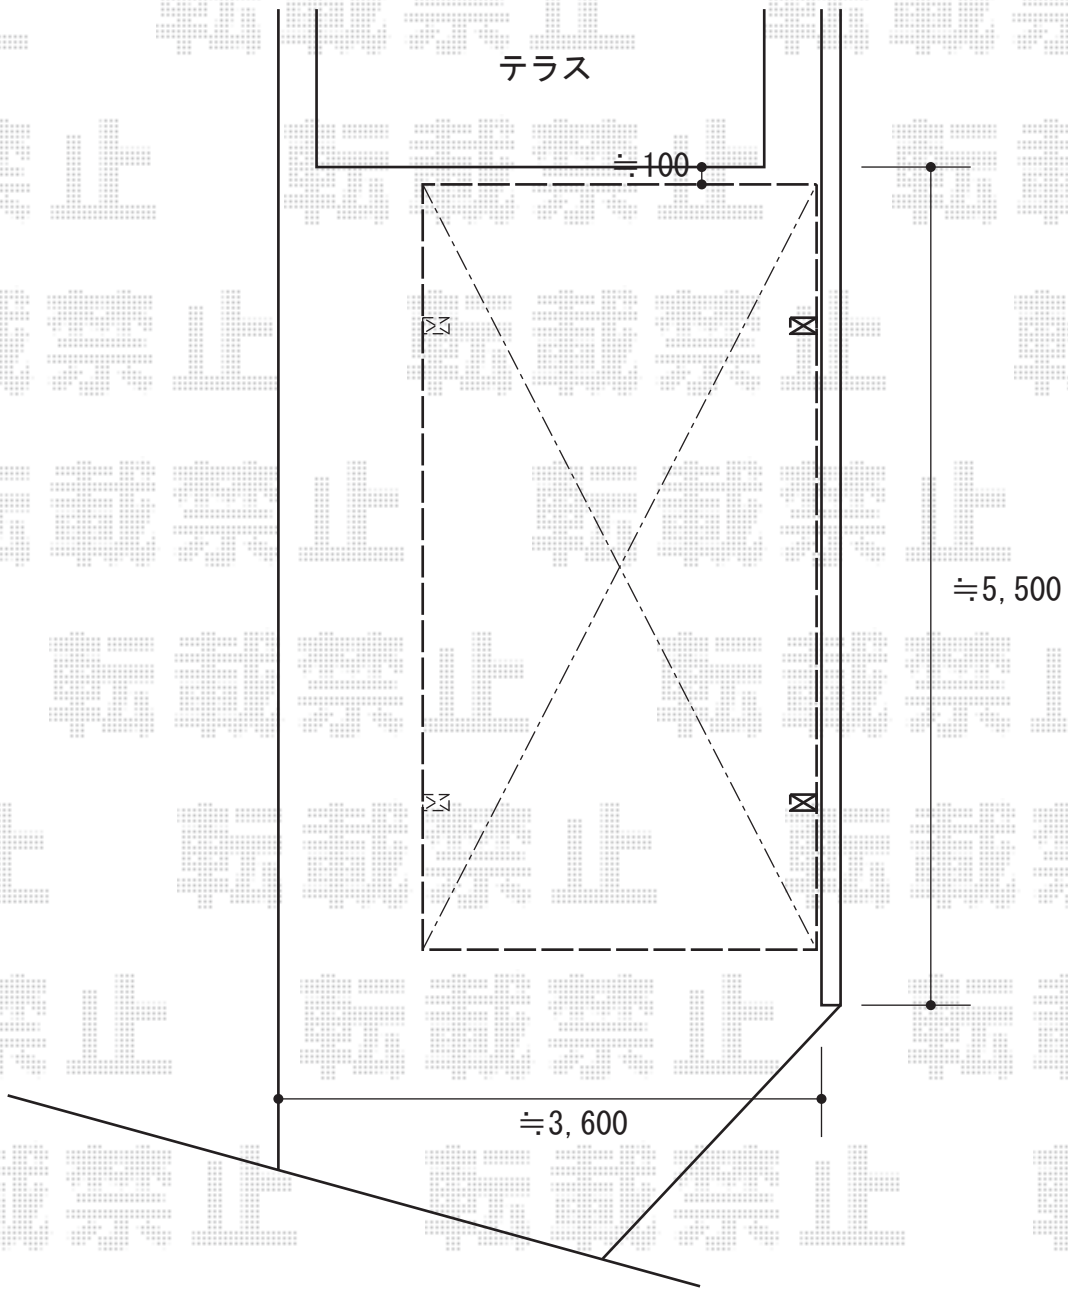

カーポート 施工概略図

YKK AP レイナポートグラン 積雪~20cm対応
幅= 2,700mm
奥行= 5,052mm
色: カームブラック
屋根材: 熱線遮断ポリカーボネート (アースブルーマット調)
柱仕様: 標準柱仕様 (有効高 約2,000mm)

YKK AP レイナポートグラン 着脱式サポート 標準・ハイルーフ兼用 2本入り
色: カームブラック
数量: 1セット

担当者

塚田