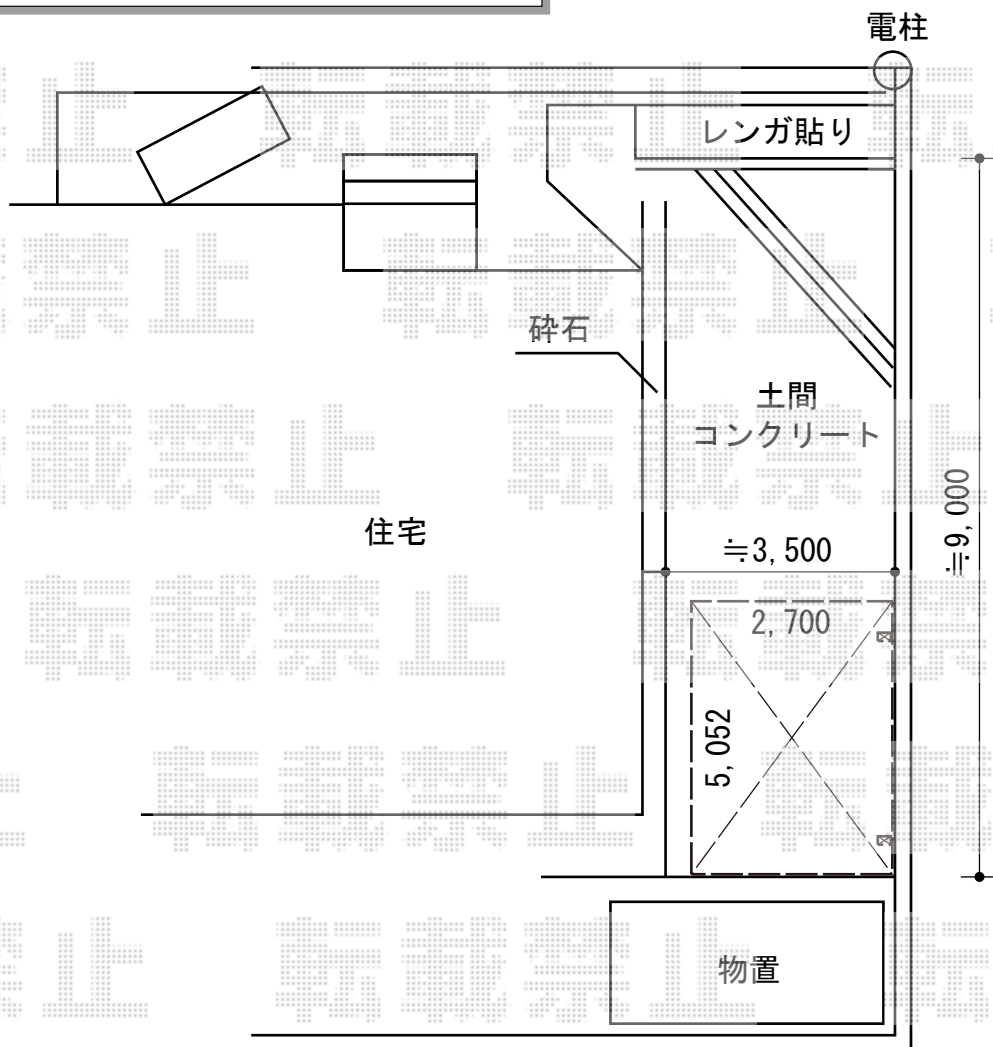

プレシオスポート アルファ 積雪～20cm対応 施工概略図

Value Select プレシオスポート アルファ 積雪～20cm対応

幅= 2,702mm

奥行= 5,052mm

色： ノーブルステン

屋根材： ポリカーボネート（ガラスマット）

柱仕様： 標準柱仕様（有効高 約1,800mm）

Value Select プレシオスポート アルファ 着脱式補助柱 2本入り

色： ノーブルステン

数量： 1セット

Value Select 収納式物干しセット2型 2本入り

色： ノーブルステン

数量： 1セット

担当者

栢田