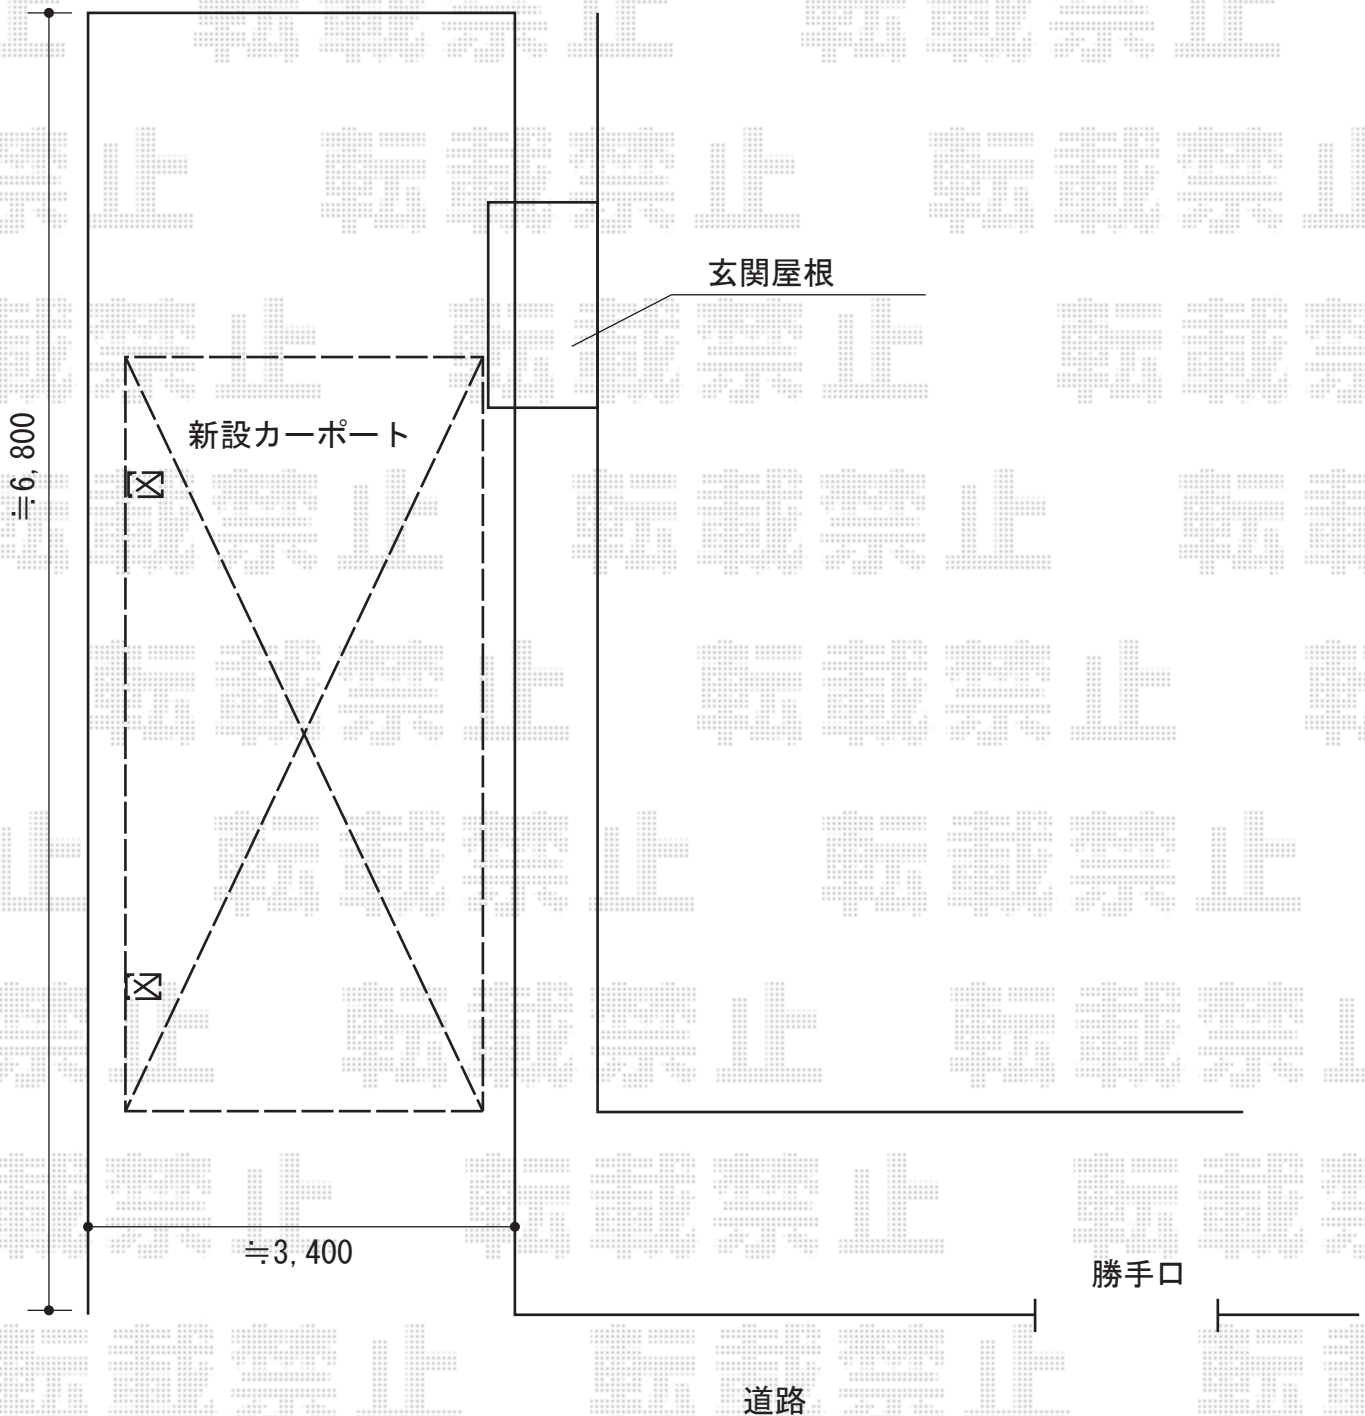

カーポート 施工概略図

トステム カーブポートシグマIII 積雪~20cm対応
幅=2,701mm
奥行=4,980mm
色：オータムブラウン
屋根材：ポリカーボネート（ブルースモーク）
柱仕様：ロング柱23仕様（有効高 約2,300mm）

トステム 収納式サポート柱 1本入り
色：オータムブラウン
柱仕様：ロング柱23仕様
数量：1セット

担当者

栢田