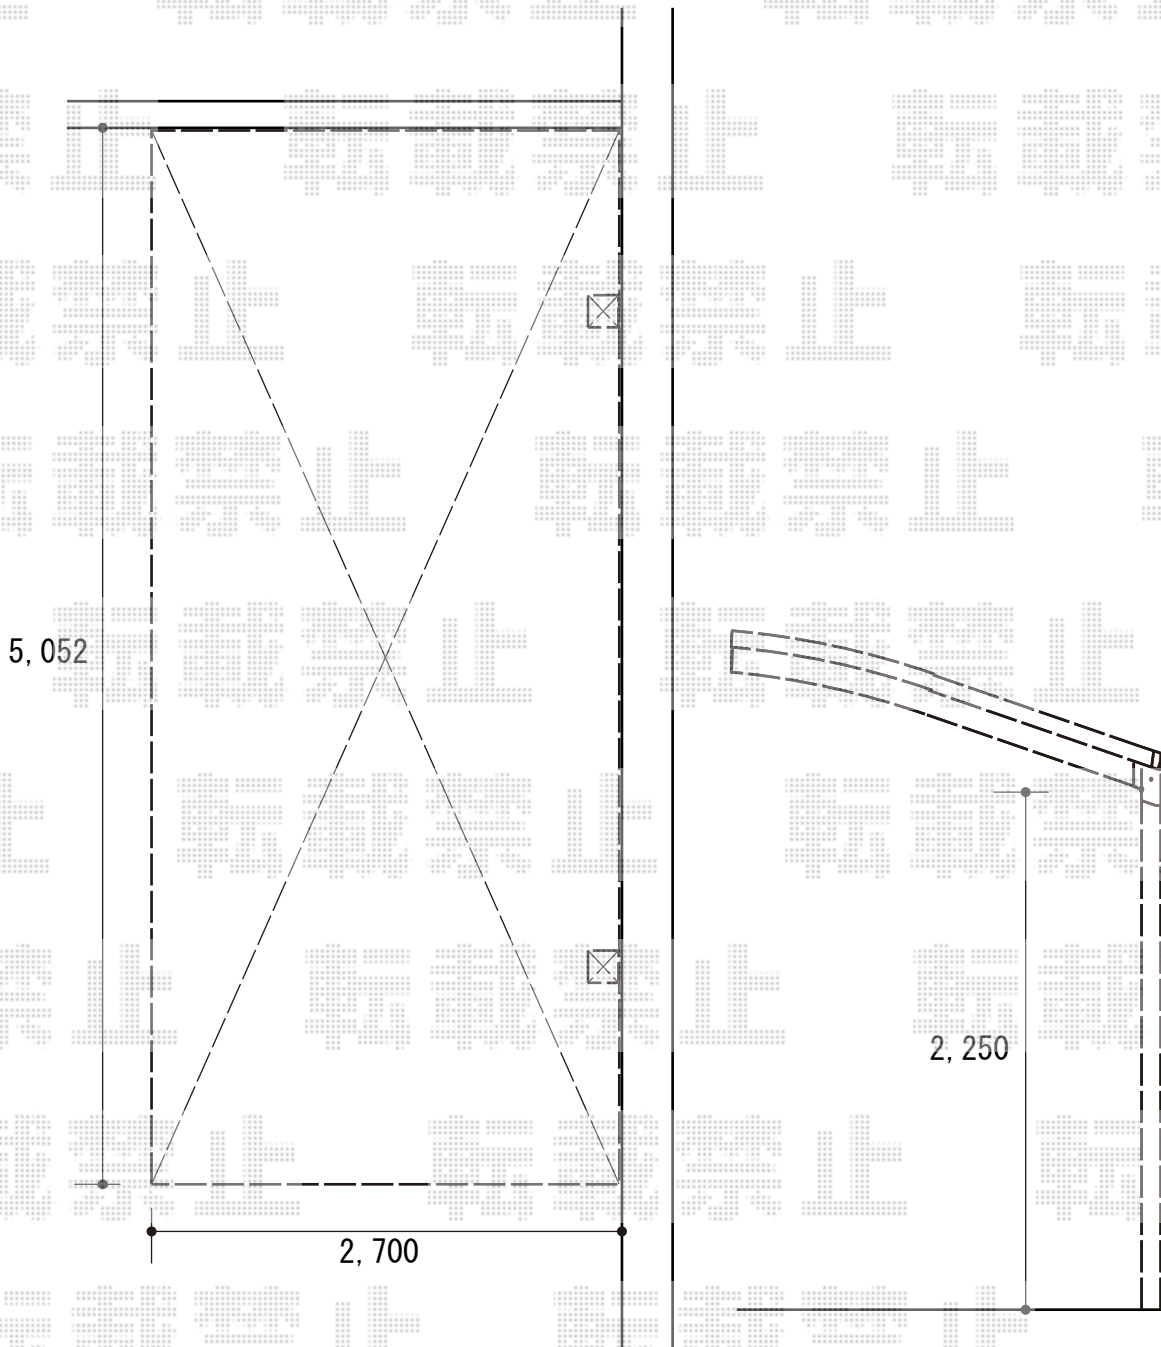

プレシオSPORT 積雪～20cm対応 施工概略図

Value Select プレシオSPORT 積雪～20cm対応
幅=2,700mm
奥行=5,052mm
色：ノーブルステン
屋根材：熱線遮断ポリカーボネート（スカイブルーマット調）
柱仕様：ハイルーフ柱仕様（有効高 約2,250mm）

担当者

塚田