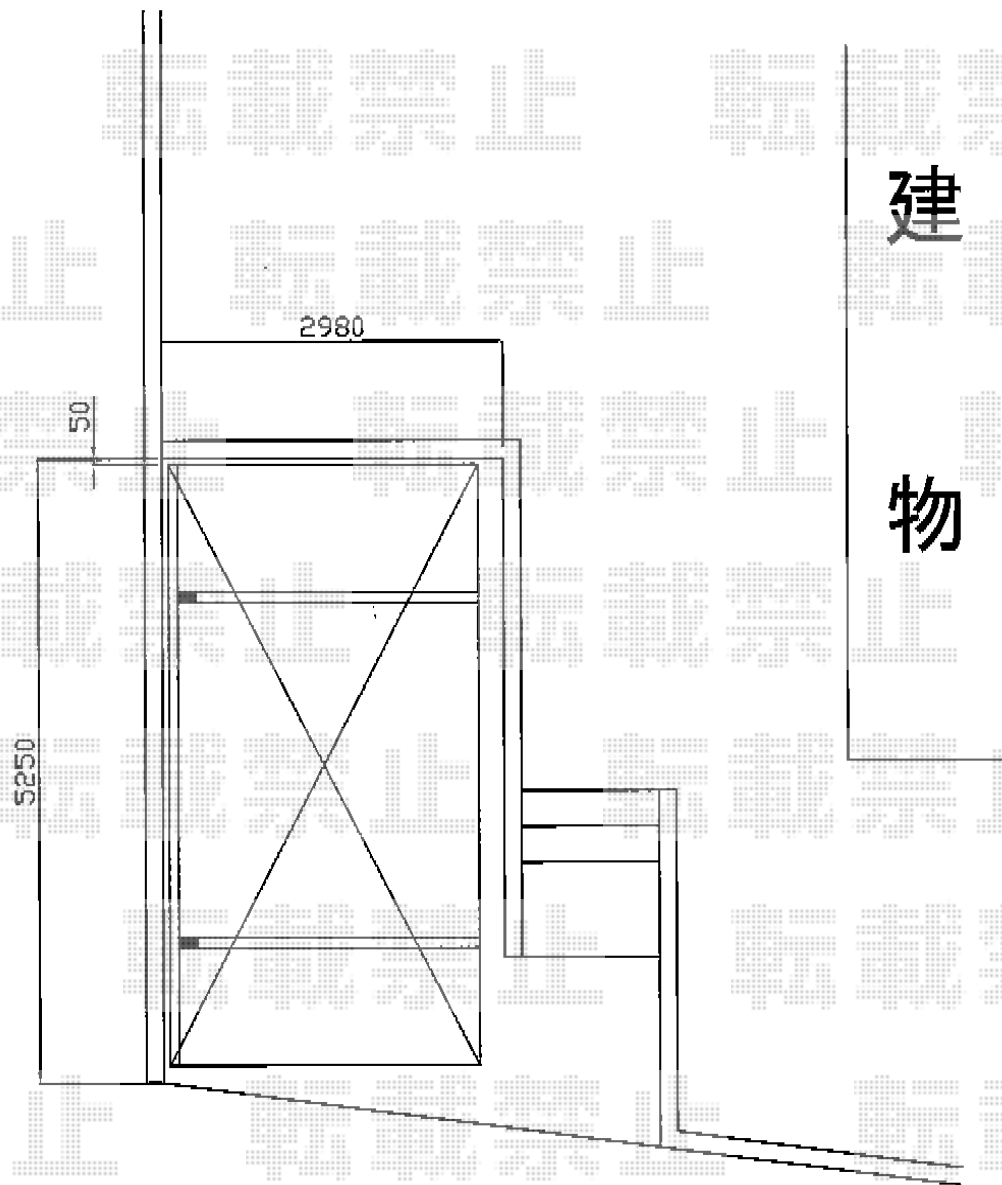

カーポート 施工概略図

YKK AP レイナキャップポートグラン50 積雪~50cm対応
幅=2,702mm
奥行=5,052mm
色：プラチナステン
屋根材：ポリカーボネート（アースブルー）
柱仕様：標準柱仕様（有効高 約2,000mm）

建
物

担当者

酒井