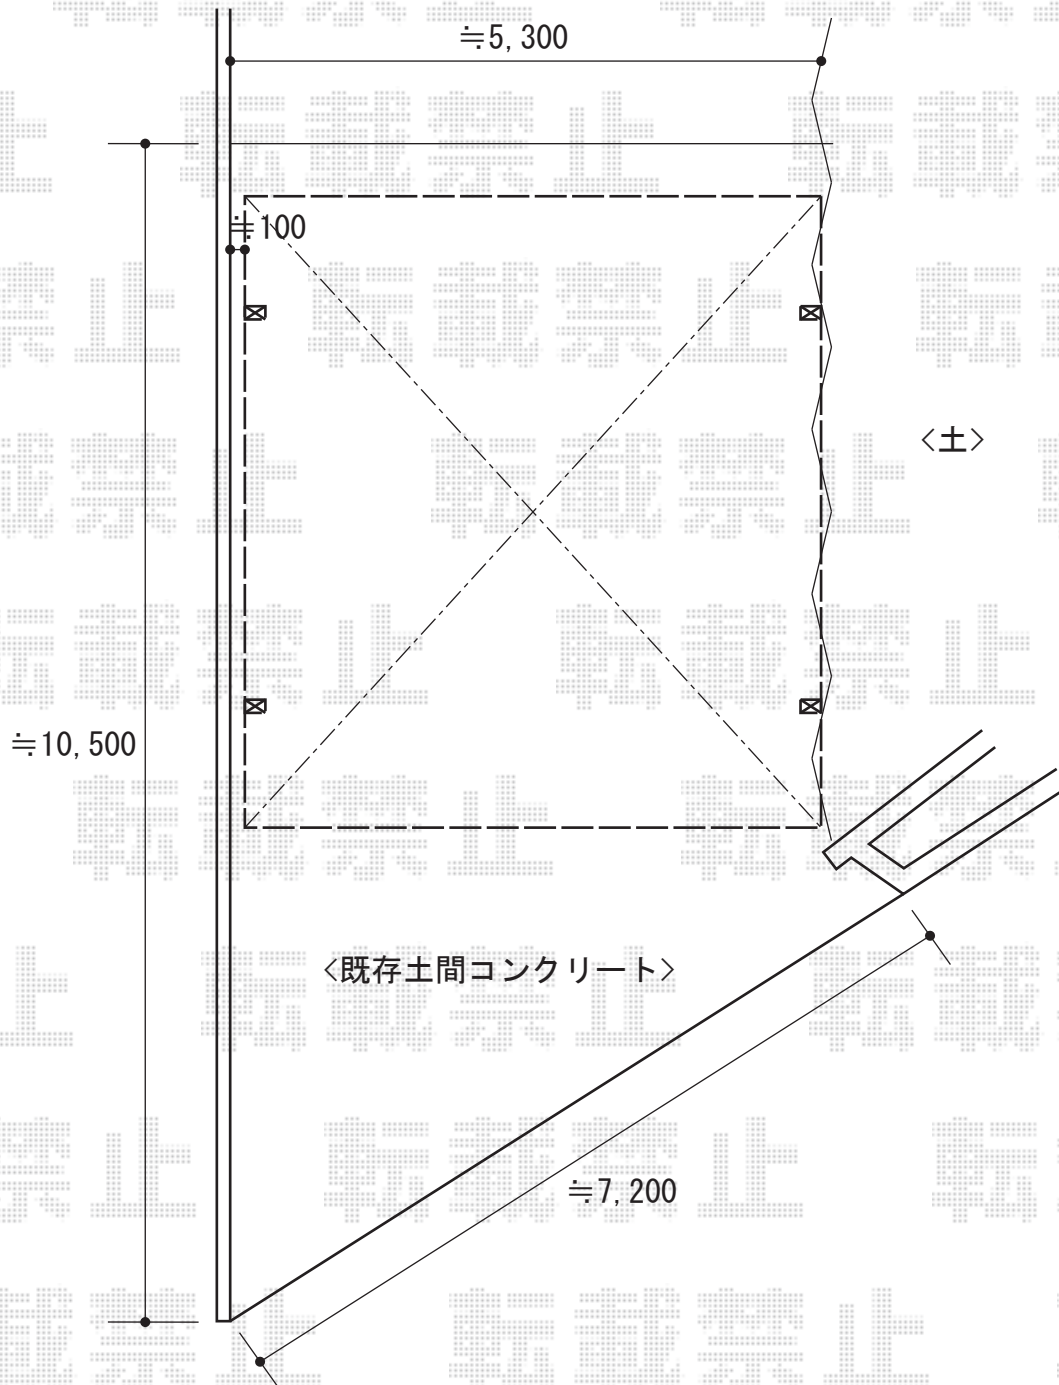

カーポート 施工概略図

YKK AP レイナツインポートグラン 積雪~20cm対応
幅=5,097mm
奥行=5,768mm
色：プラチナステン
屋根材：熱線遮断ポリカーボネート（アースブルーマット調）
柱仕様：標準柱仕様（有効高 約2,000mm）

担当者

栢田