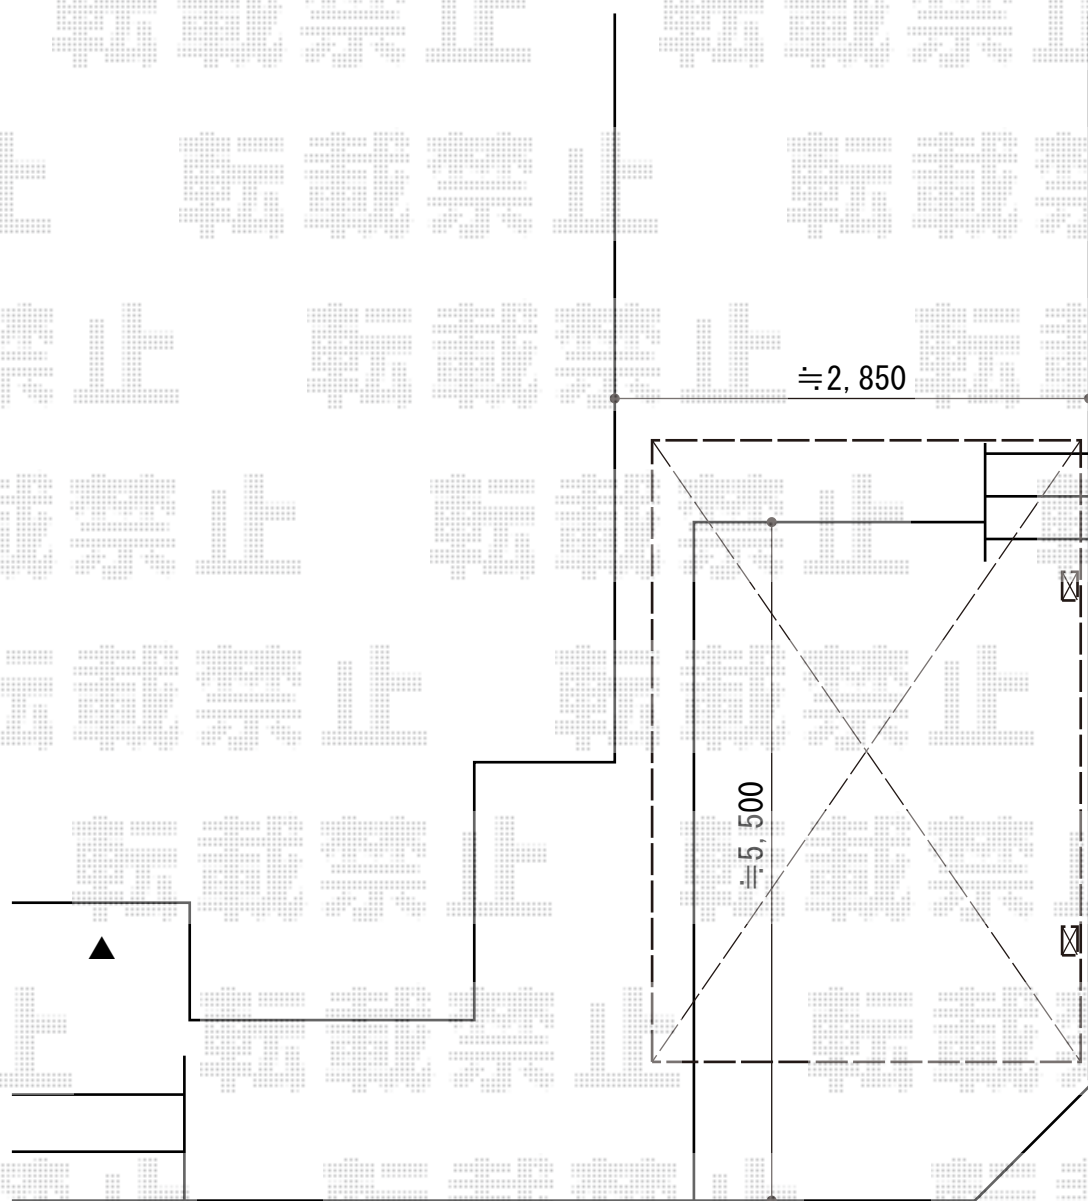

レイナキャップポートグラン 積雪～20cm対応 施工概略図

YKK AP レイナキャップポートグラン 積雪～20cm対応

幅= 2,702mm

奥行= 5,052mm

色： カームブラック

屋根材： 熱線遮断ポリカーボネート（アースブルーマット調）

柱仕様： ハイルフ柱仕様（有効高 約2,355mm）

担当者

酒井