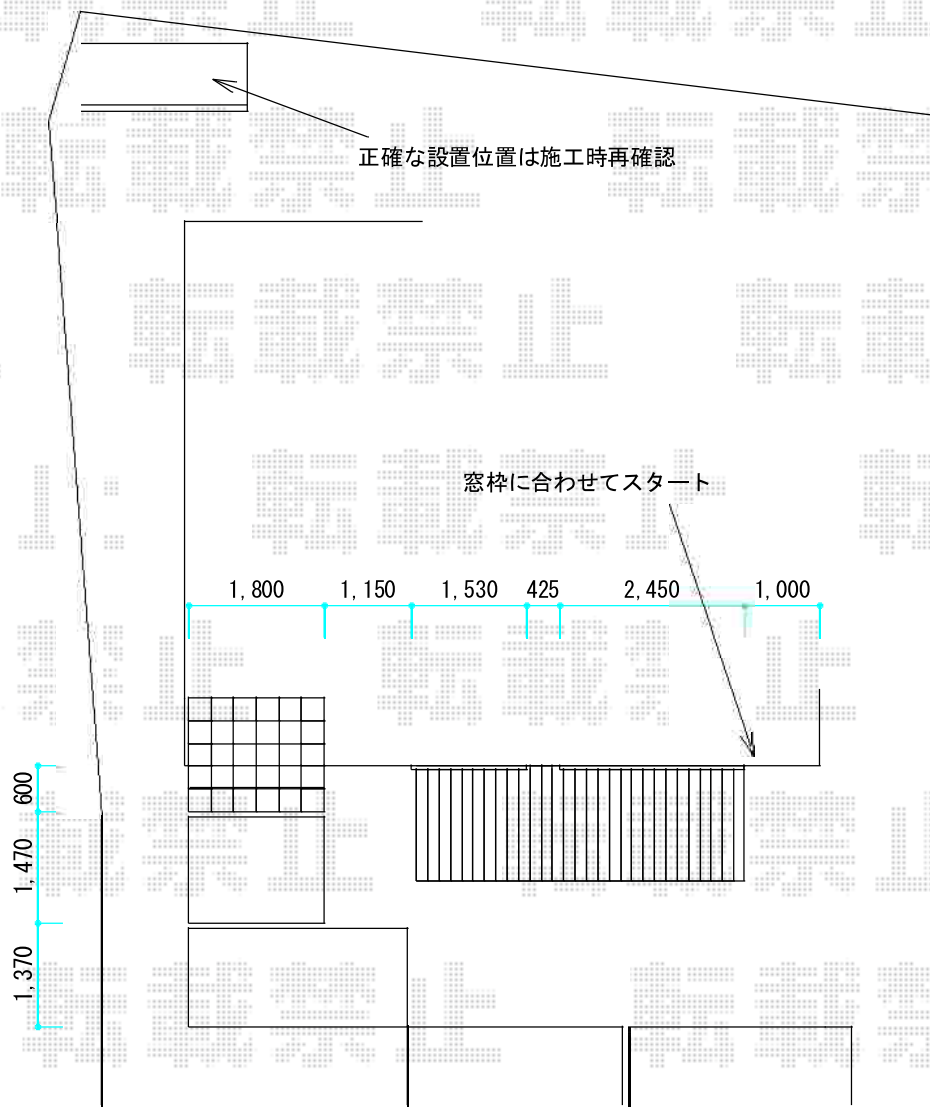

エクステリア工事 施工概略図

TOEX 樹ら楽ステージ

間口=2.5間 (4,336mm)

出幅=5尺 (1,511mm)

色：クリアスクA

床板：縦貼り

幕板：幕板B (薄タイプ)

束柱：束柱B (400~550mm) \*色：【仮】オータムブラウン