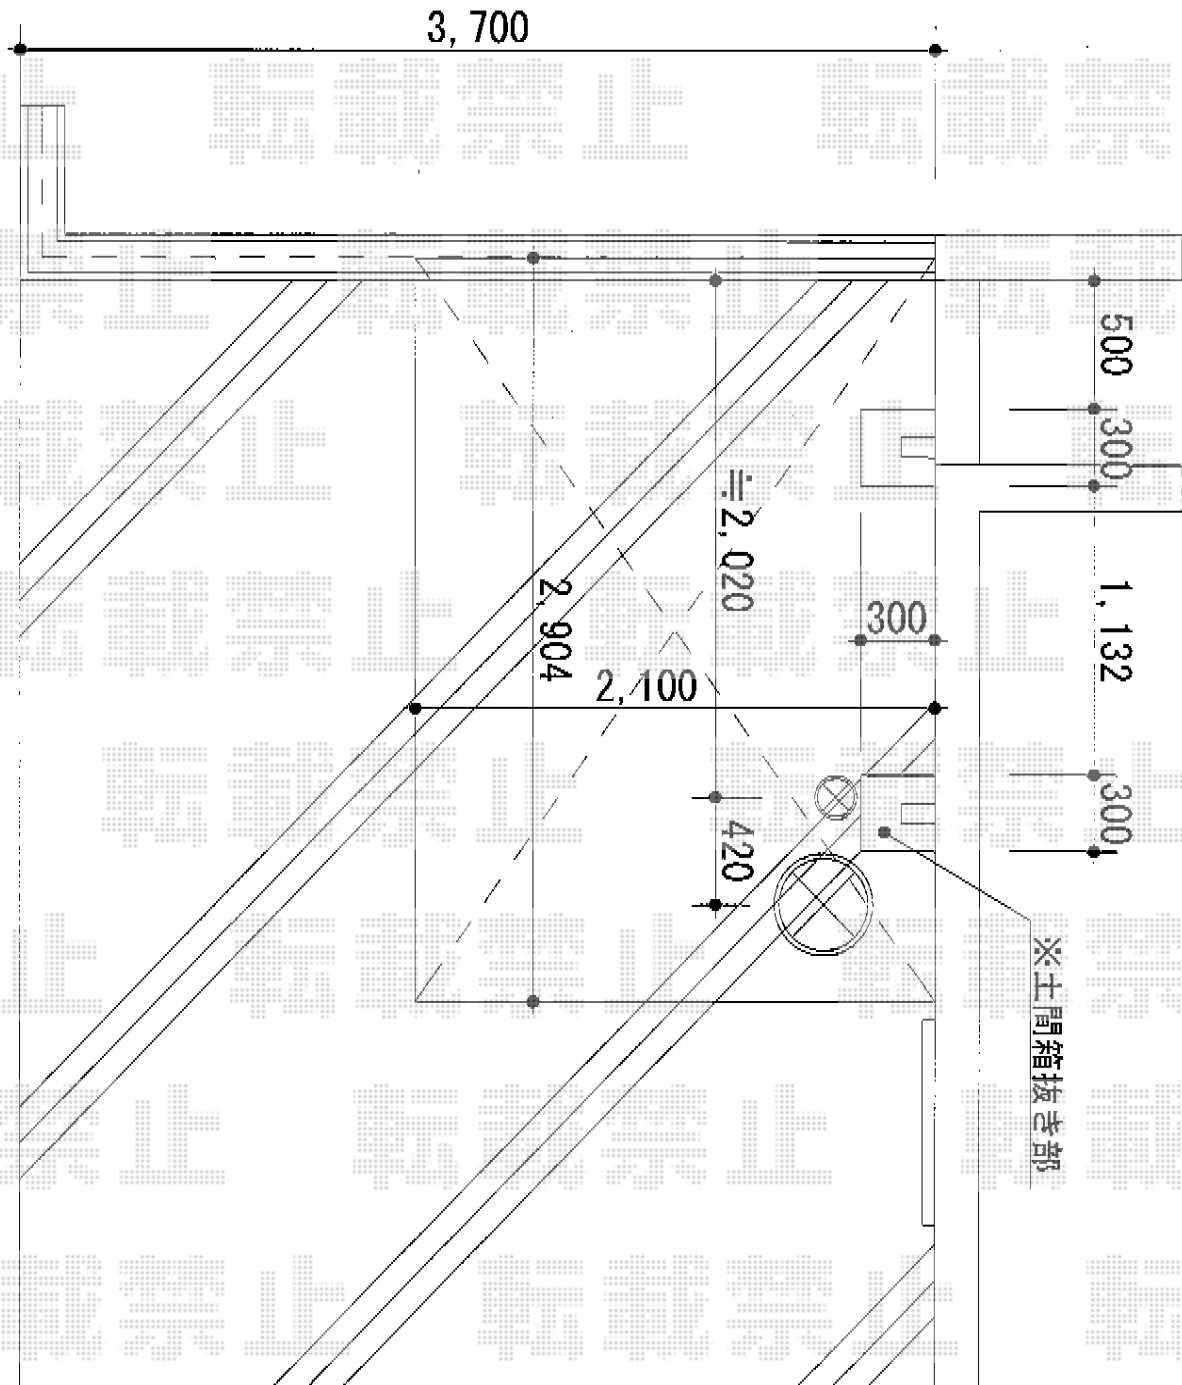

サイクルポート 施工概略図

Value Select プレシオスポーツ ミニ 積雪~20cm対応
 幅=2,100mm
 奥行=2,904mm
 色：ノーブルステン
 屋根材：ポリカーボネート（スカイブルー）
 柱仕様：標準柱仕様（有効高 約1,814mm）

担当者

谷岡