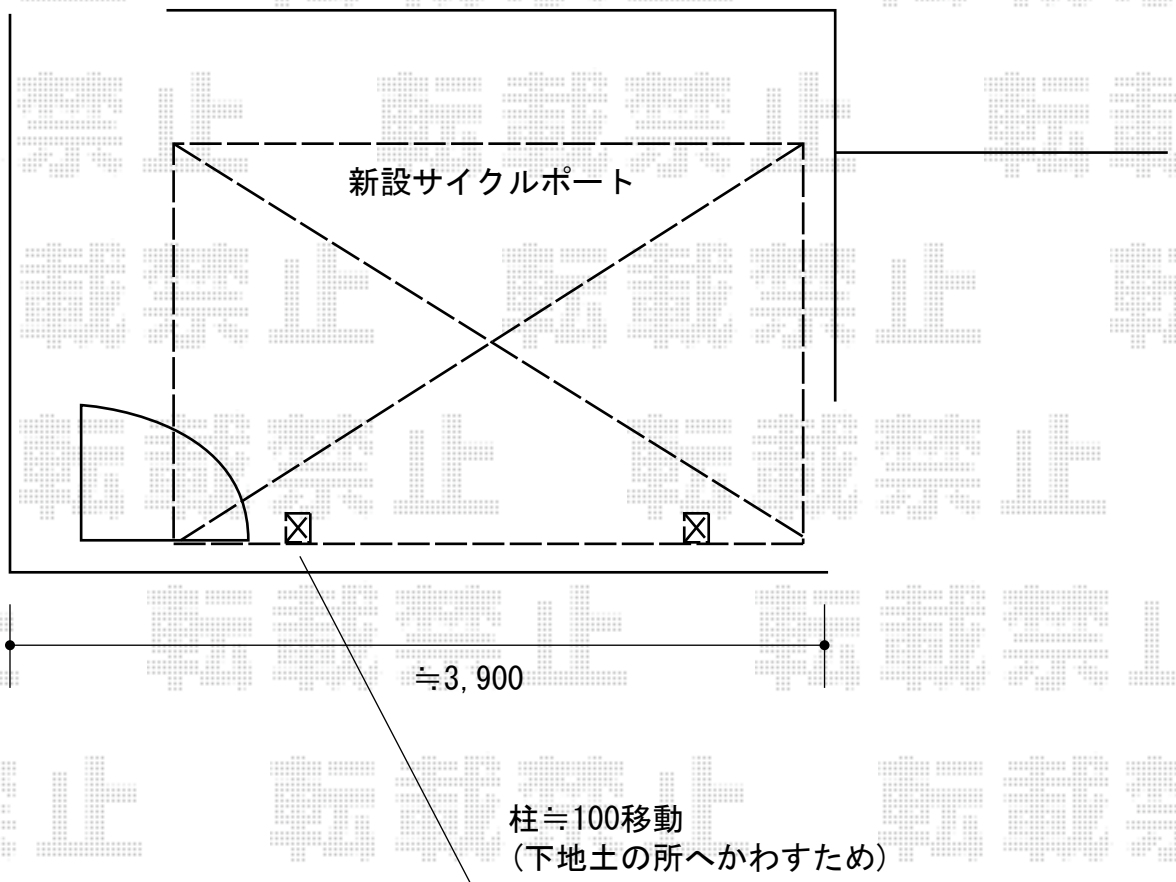

サイクルポート 施工概略図

YKK AP レイナポートグランミニ 積雪～20cm対応
幅= 2,100mm
奥行= 2,904mm
色： プラチナステン
屋根材： 熱線遮断ポリカーボネート(トーメイマット)
柱仕様： ハイルフ柱仕様(有効高 約2,355mm)

YKK AP 着脱式サポート 2本入り
色： プラチナステン
数量： 1セット

建物

担当者

谷岡