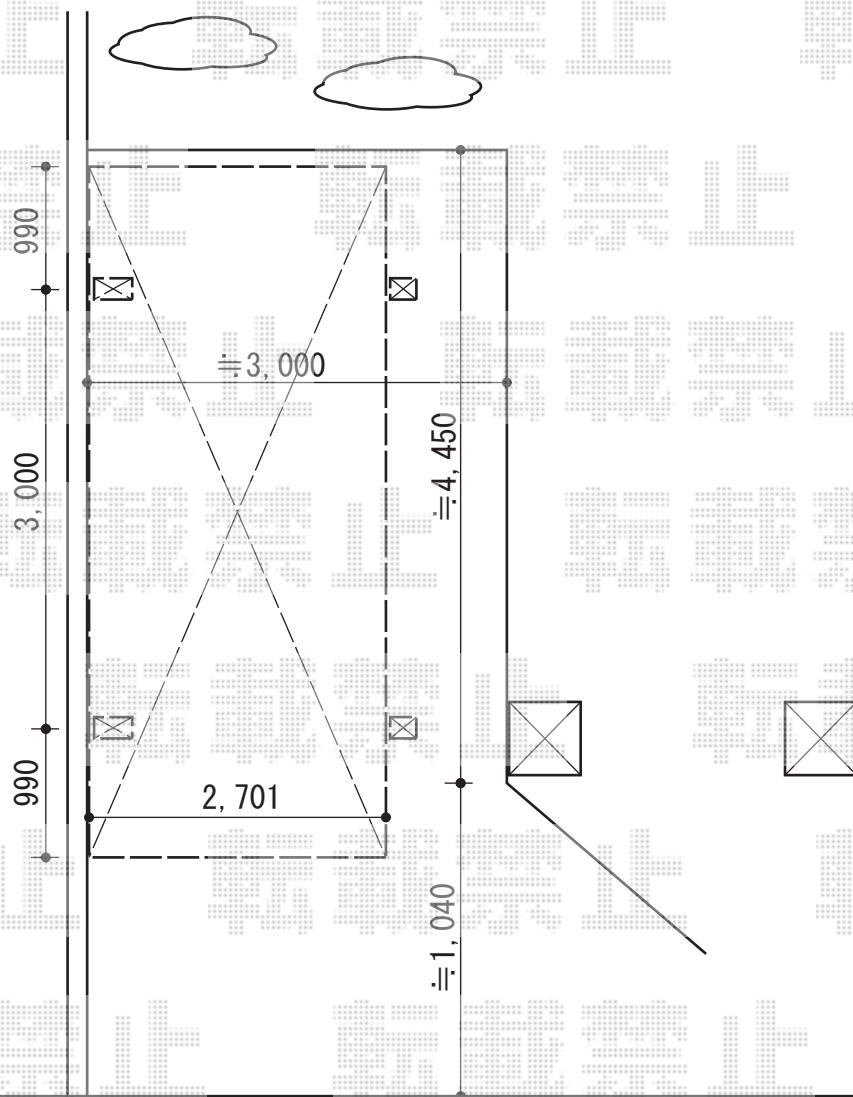

# カーポート 施工概略図

トステム カーブポートシグマIII 積雪~20cm対応  
幅= 2,701mm  
奥行= 4,980mm  
色： オータムブラウン  
屋根材： ポリカーボネート（ブルースモーク）  
柱仕様： 標準柱仕様（有効高 約1,800mm）

トステム 着脱式サポート柱 1本入り  
色： オータムブラウン  
柱仕様： 標準柱仕様  
数量： 2セット

担当者

谷岡