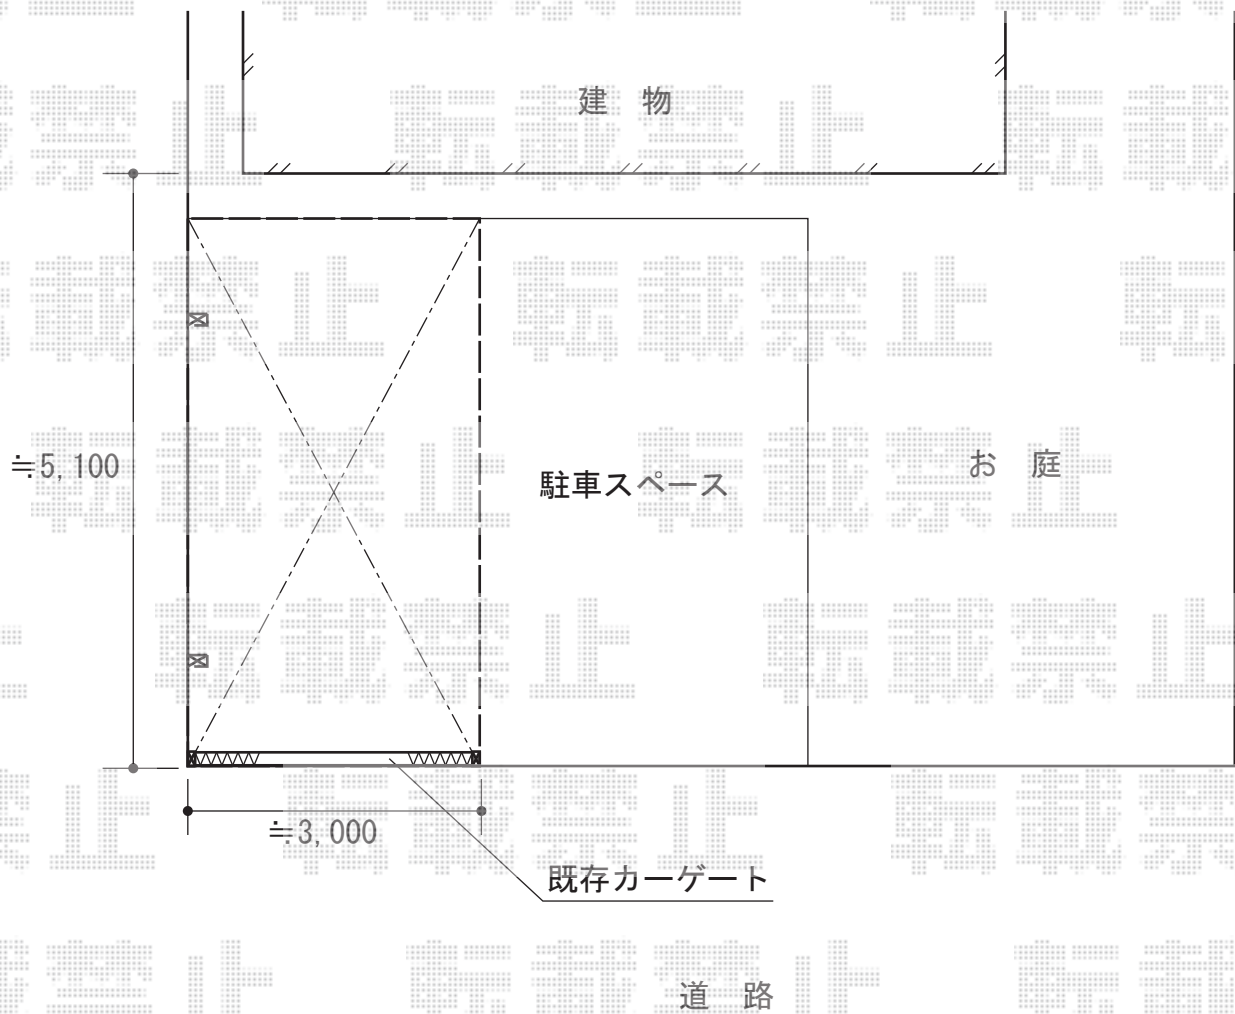

カーポート 施工概略図

Value Select プレシオスポート アルファ 積雪～20cm対応
幅= 2,702mm
奥行= 5,052mm
色： グレースブラウン
屋根材： ポリカーボネート（スカイブルー）
柱仕様： ハイルフ柱仕様（有効高 約2,250mm）

担当者

谷岡