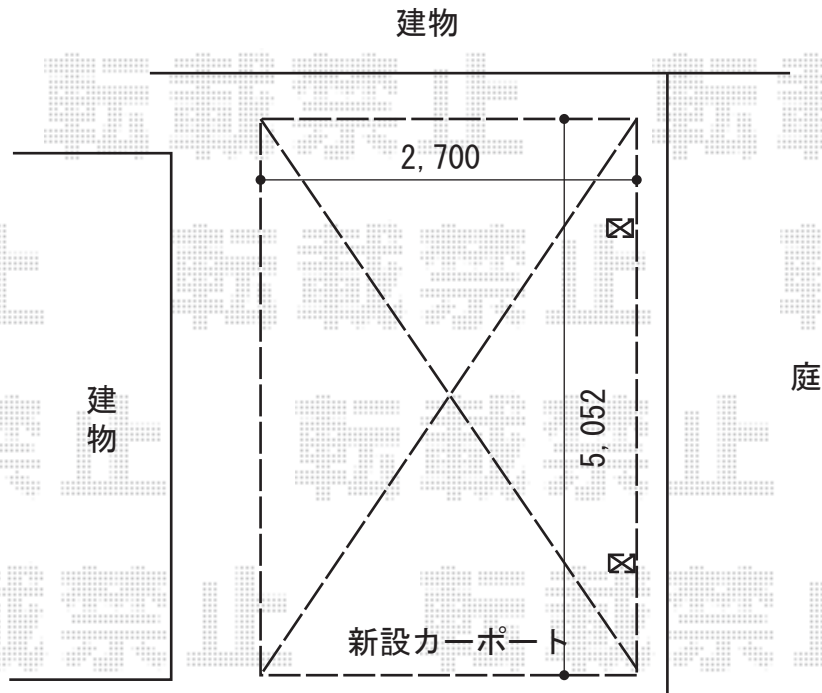

カーポート 施工概略図

Value Select プレシオスポート 積雪～20cm対応
幅= 2,700mm
奥行= 5,052mm
色： グレースブラウン
屋根材： ポリカーボネート（スカイブルー）
柱仕様： ハイーフ柱仕様（有効高 約2,250mm）

担当者

栢田