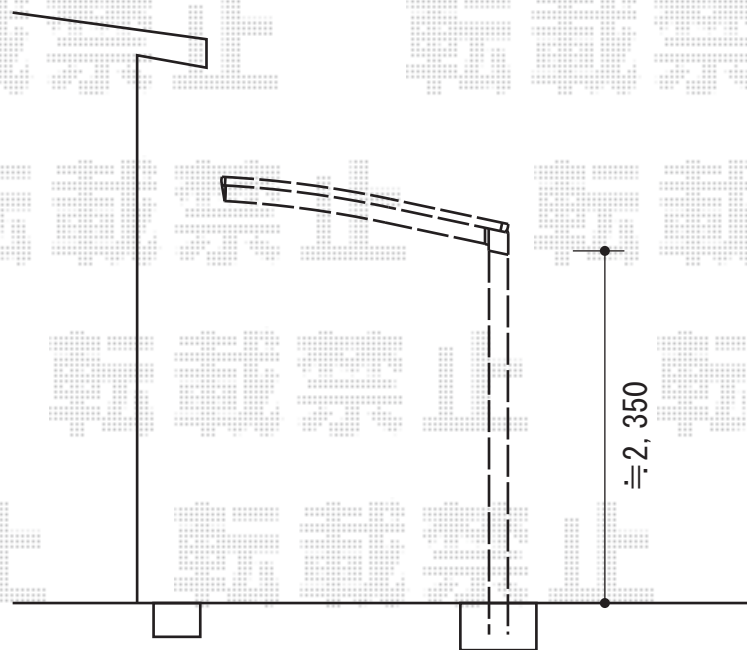

カーポート 施工概略図

Value Select プレシオスポート 積雪～20cm対応
幅= 2,700mm
奥行= 5,052mm
色： グレースブラウン
屋根材： ポリカーボネート（スカイブルー）
柱仕様： ハイーフ柱仕様（有効高 約2,250mm）

担当者

栢田