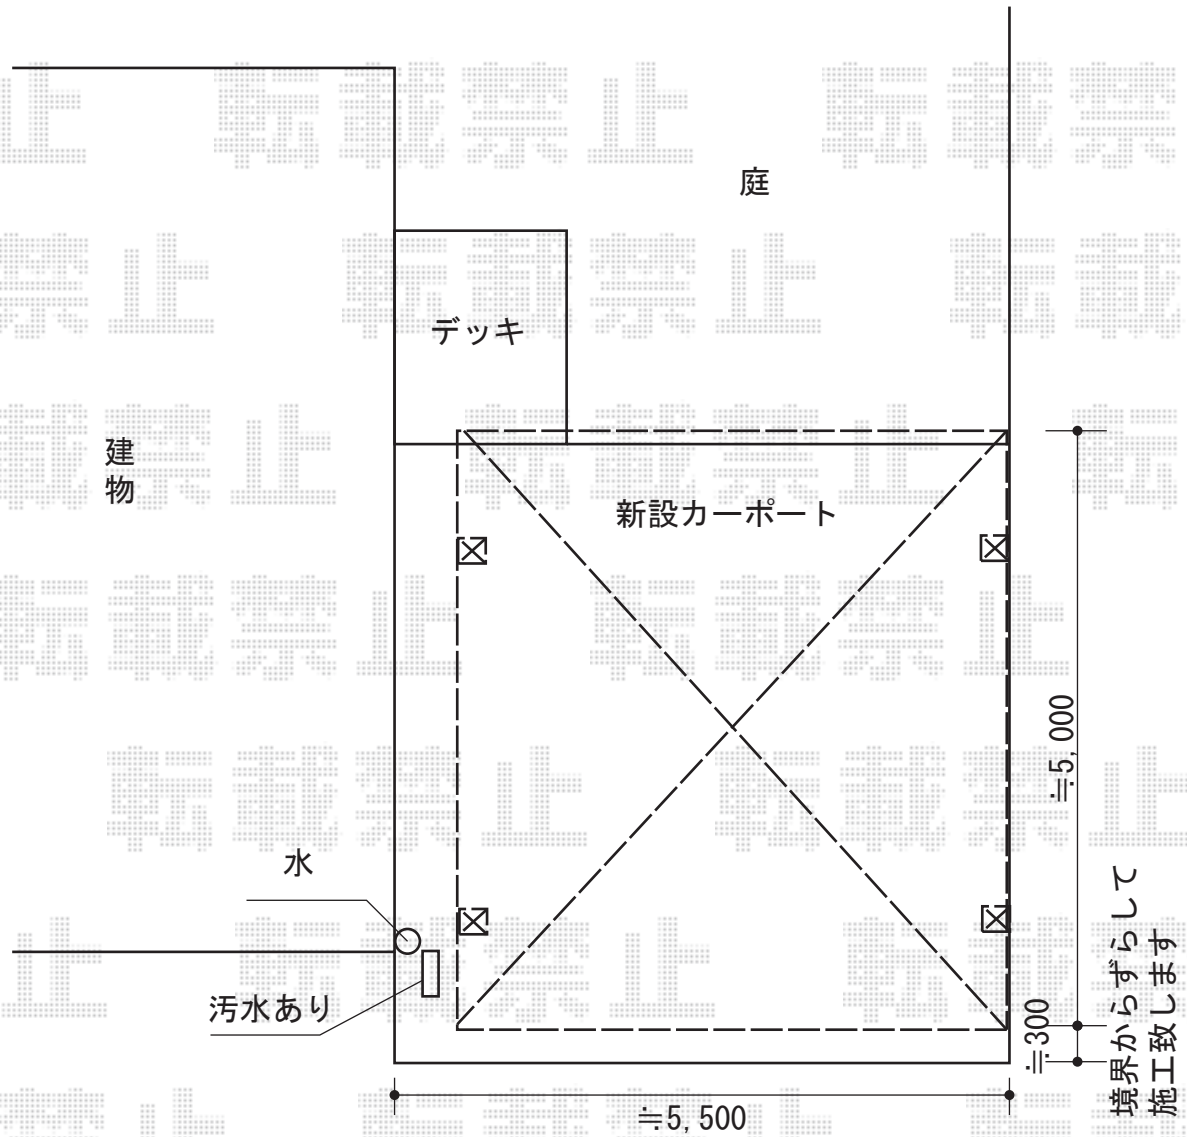

カーポート 施工概略図

トステム カーブポートシグマIII ワイド 積雪~20cm対応
幅= 5,140mm
奥行= 4,980mm
色 : シャイングレー
屋根材 : ガリレポリカ (クリアマット・すりガラス調)
柱仕様 : ロング柱23仕様 (有効高 約2,300mm)

担当者

栢田