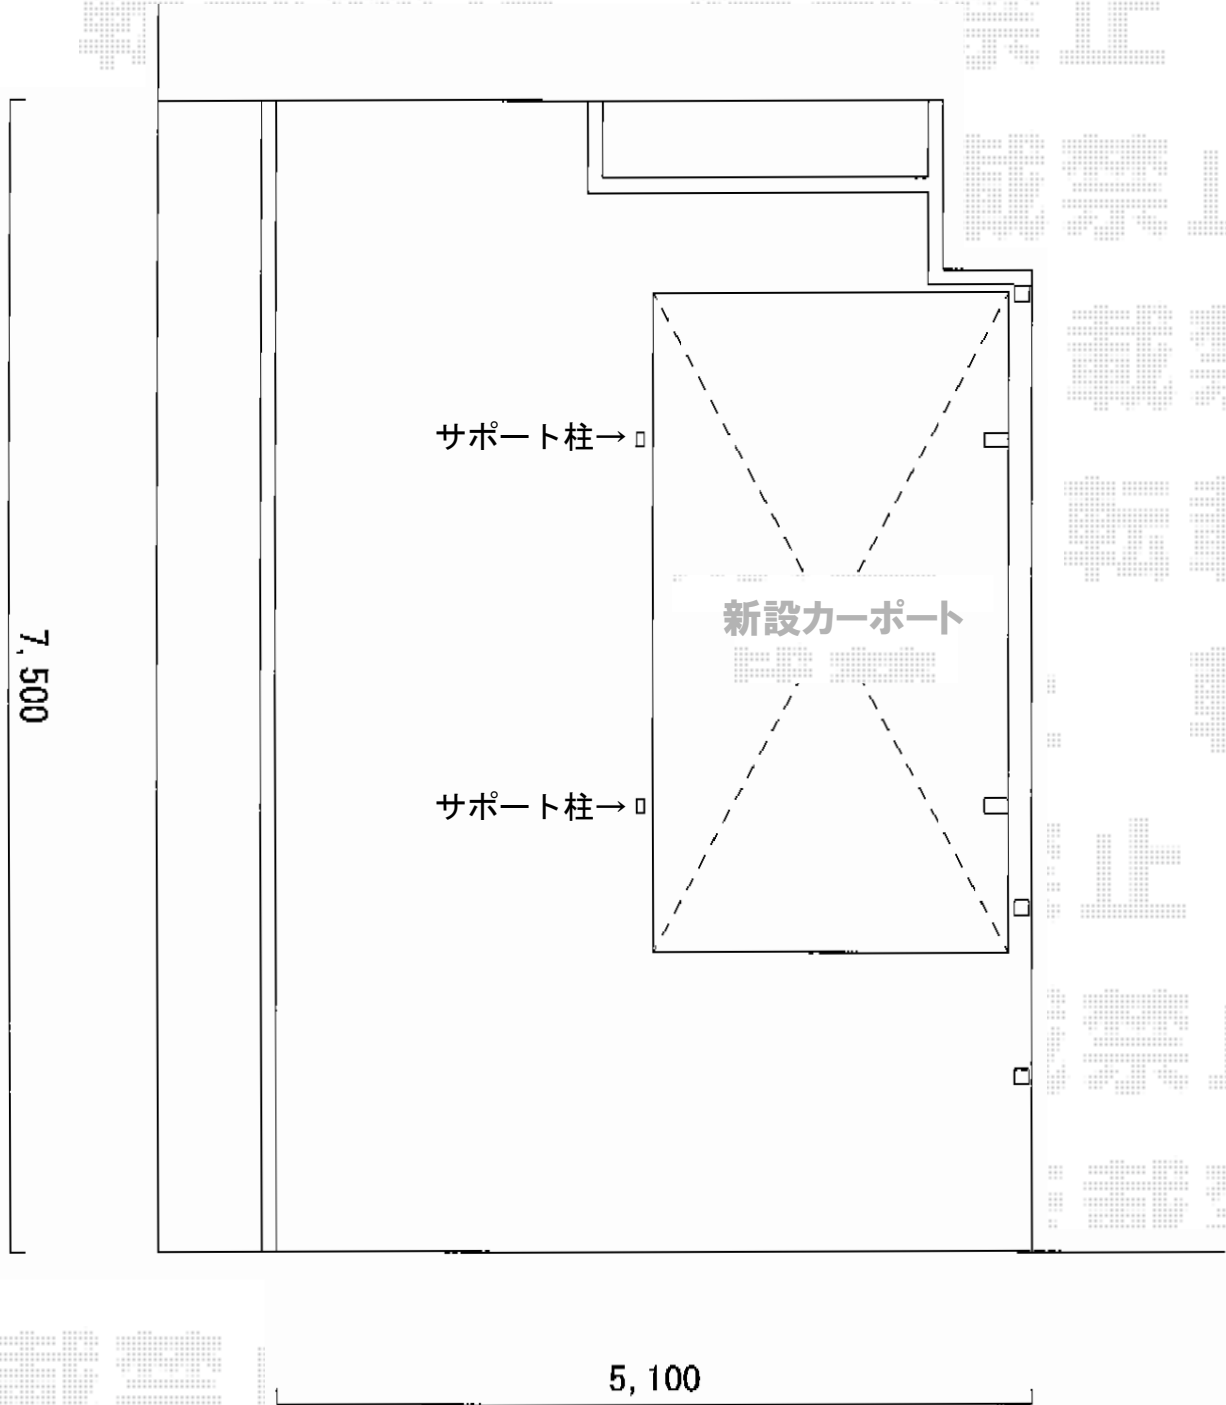

カーポート 施工概略図

TOEX アーキフィット 積雪~20cm対応  
幅= 2,400mm  
奥行= 5,020mm  
色： シャイングレー  
屋根材： 熱線吸収アクアシャインポリカーボネート（クリアブルーS）  
柱仕様： 標準柱仕様（有効高 約2,250mm）

TOEX 着脱式サポートT 2本入 標準柱用  
色： シャイングレー  
数量： 1セット

担当者

栢田