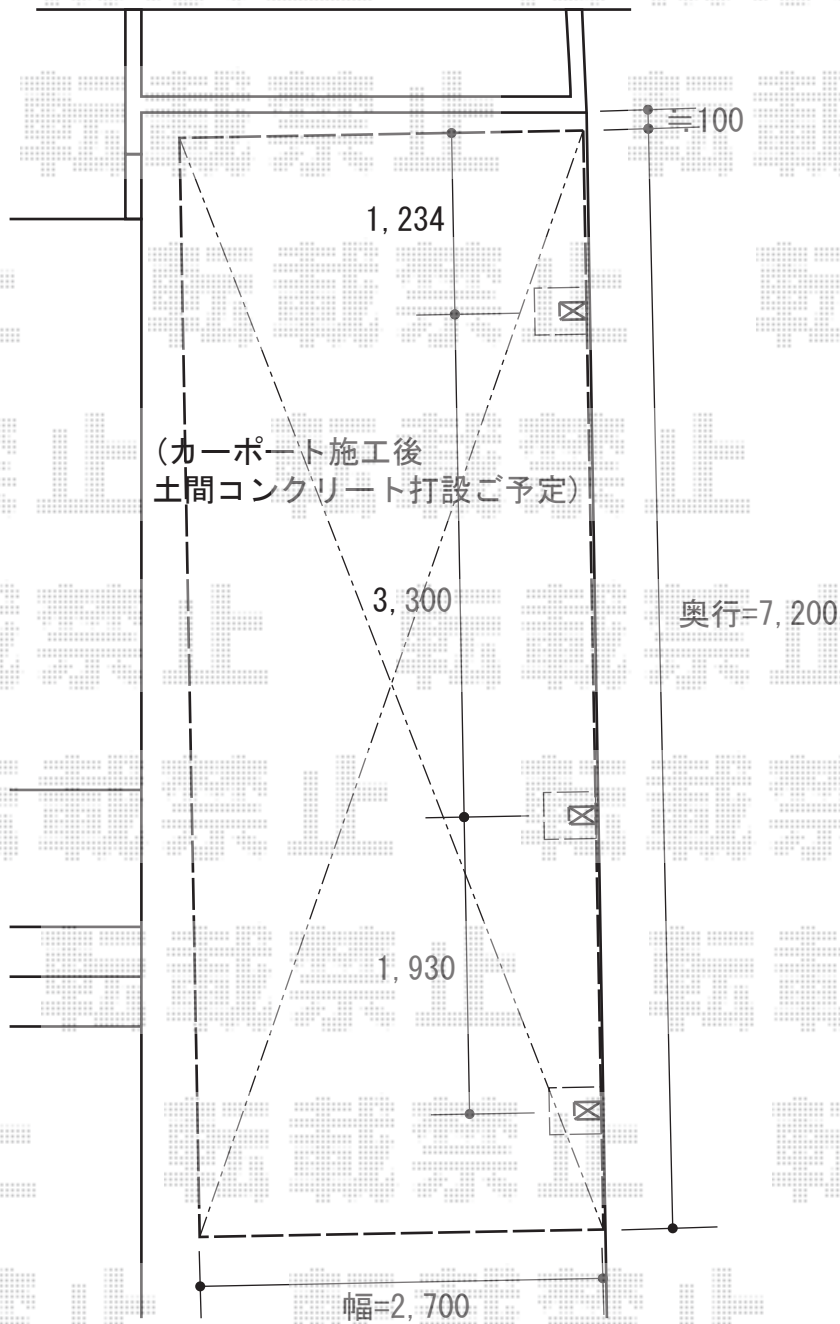

カーポート 施工概略図

YKK AP レイナポートグラン 延長 積雪～20cm対応
幅= 2,700mm
奥行= 7,200mm
色： プラチナステン
屋根材： 熱線遮断ポリカーボネート(クリアマット)
柱仕様： ハイルフ柱仕様 (有効高 約2,350mm)

担当者

酒井