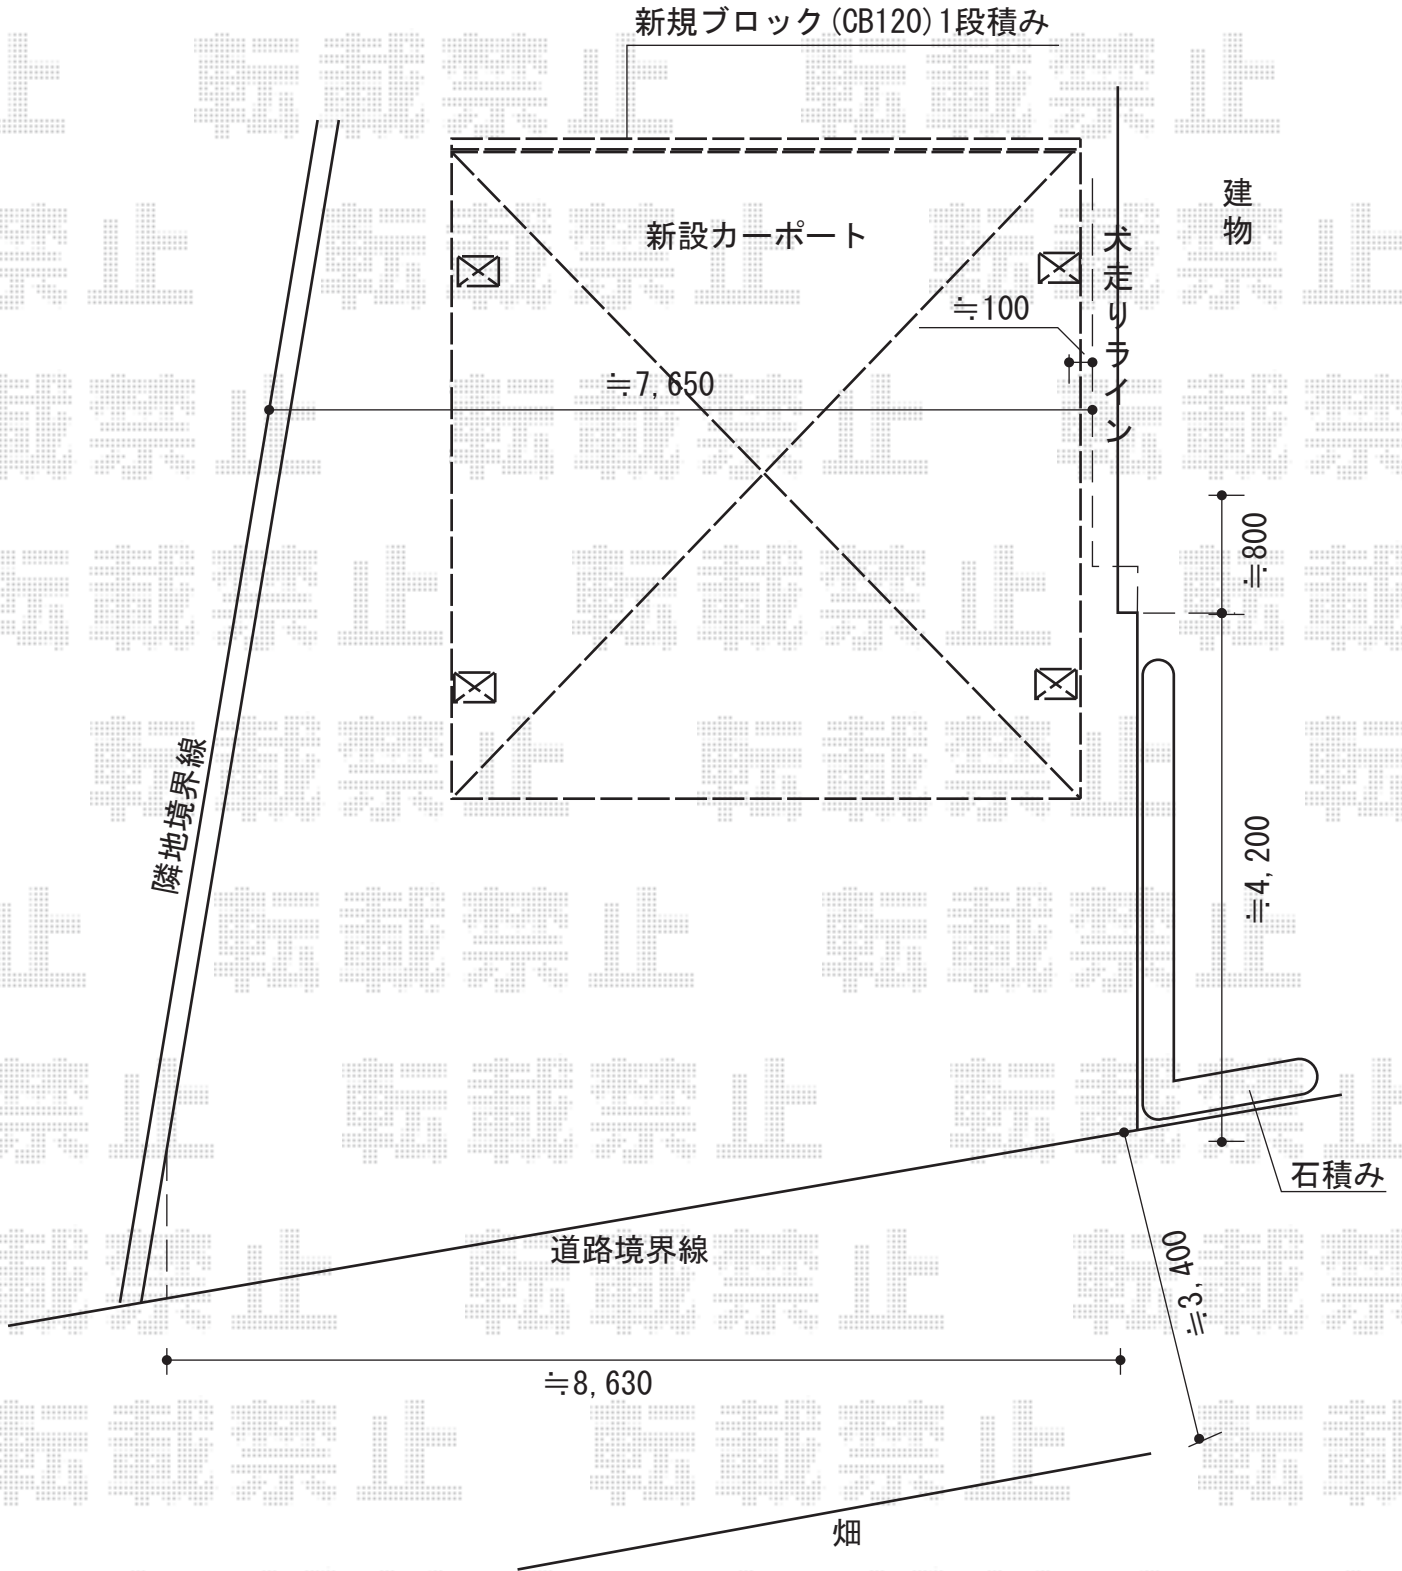

カーポート 施工概略図

YKK AP レオンポートneo 2台用 角柱4本仕様 積雪~50cm対応
幅=5,511mm
奥行=5,456mm
色：プラチナステン
屋根材：スチール折板（ペフ無/t=0.6）※価格別途
柱仕様：ハイルーフ柱仕様（有効高 約2,950mm）
横材：無し

担当者

塚田