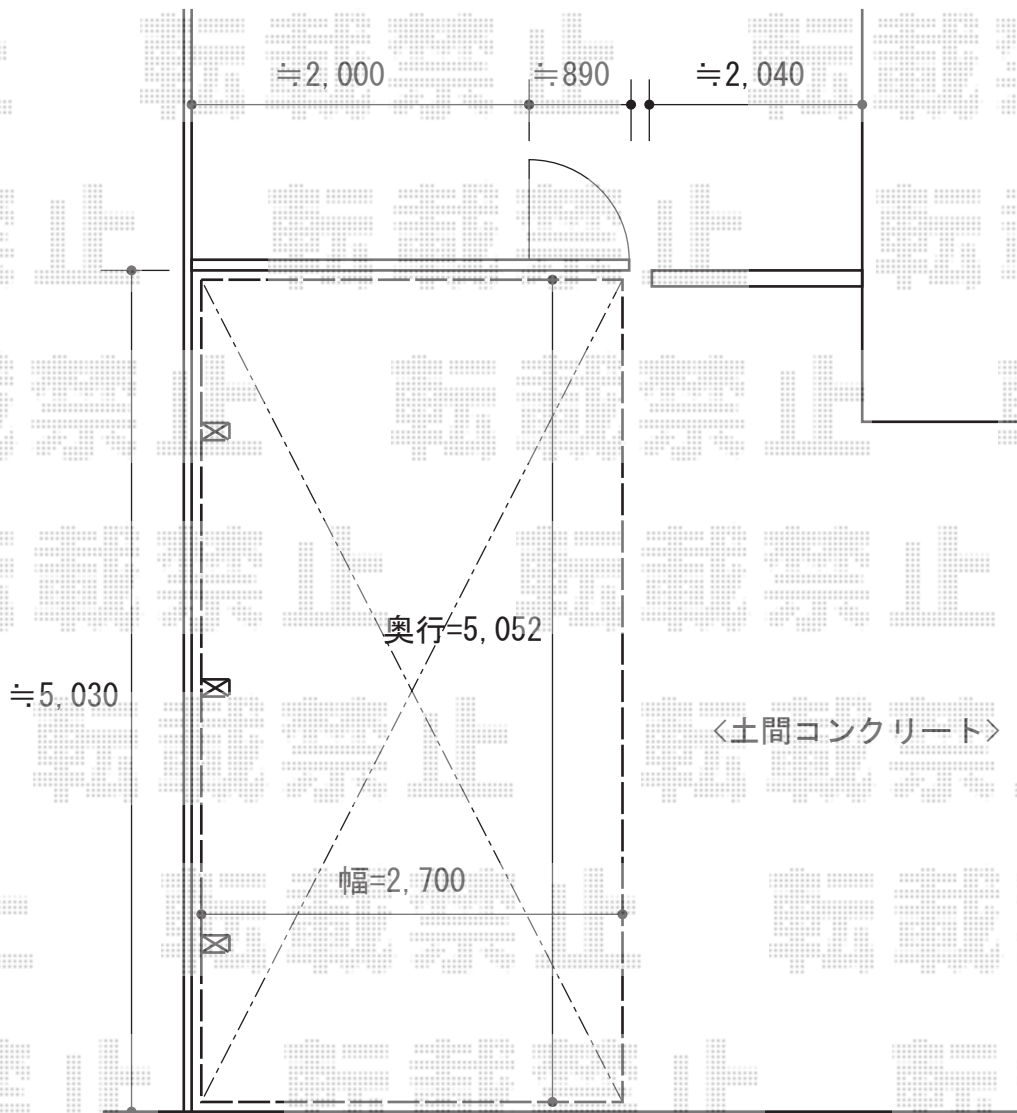

カーポート 施工概略図

④YKK AP レイナポートグラン50 積雪～50cm対応
幅= 2,700mm
奥行= 5,052mm
色： カームブラック
屋根材： ポリカーボネート（スモークブラウン）
柱仕様： 標準柱仕様（有効高 約2,000mm）

担当者

栢田