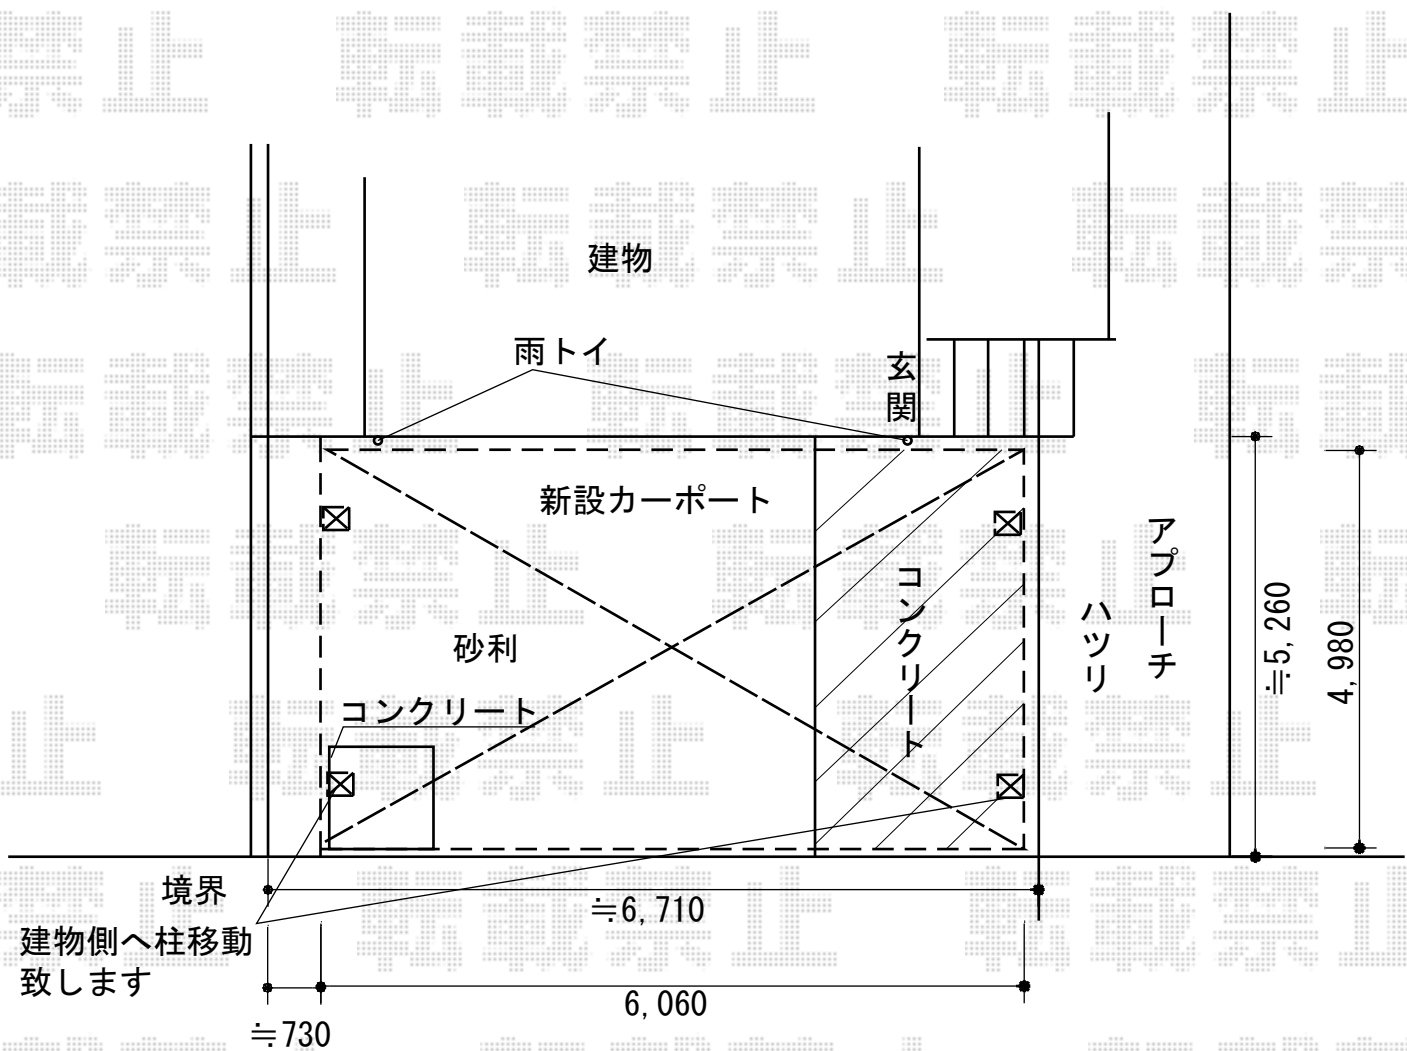

カーポート 施工概略図

トステム カーブポートシグマIII ワイド 積雪~20cm対応
 幅= 6,060mm
 奥行= 4,980mm
 色: シャイングレー
 屋根材: ポリカーボネート (ブルースモーク)
 柱仕様: ロング柱23仕様 (有効高 約2,300mm)

担当者

塚田