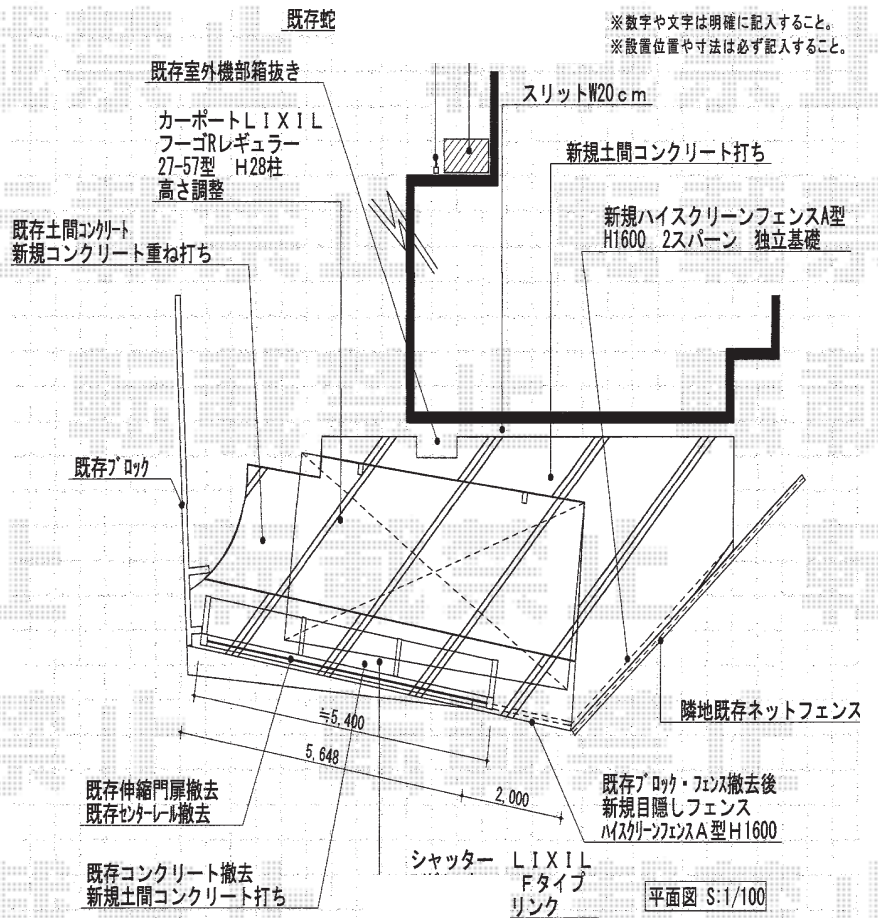

エクステリア商品 施工概略図

LIXIL (TOEX) ハイスクリーンフェンスA型 フリーポールタイプ  
 本体1枚 (W×H) = (1,967.5×1,600mm) ×3枚 柱仕様: T-16×8本 \*1mピッチ  
 継手セット: 1セット 目隠しコーナー継手: T-16×1  
 端部カバー: T-16×1 端部キャップ: ×1セット 色: シャイングレー

LIXIL ネスカR (ラウンドスタイル) 積雪~20cm対応  
 幅= 2,701mm 奥行= 5,686mm 色: シャイングレー  
 屋根材: ガリレポリカ (クリアマット・すりガラス調)  
 柱仕様: ロング柱28仕様 (有効高 約2,800mm)

オンリーワン スイングネック蛇口 真鍮

オンリーワン アクセサリー ホースアダプター 真鍮

※数字や文字は明確に記入すること。  
 ※設置位置や寸法は必ず記入すること。

2014-4-220712

担当者

酒井