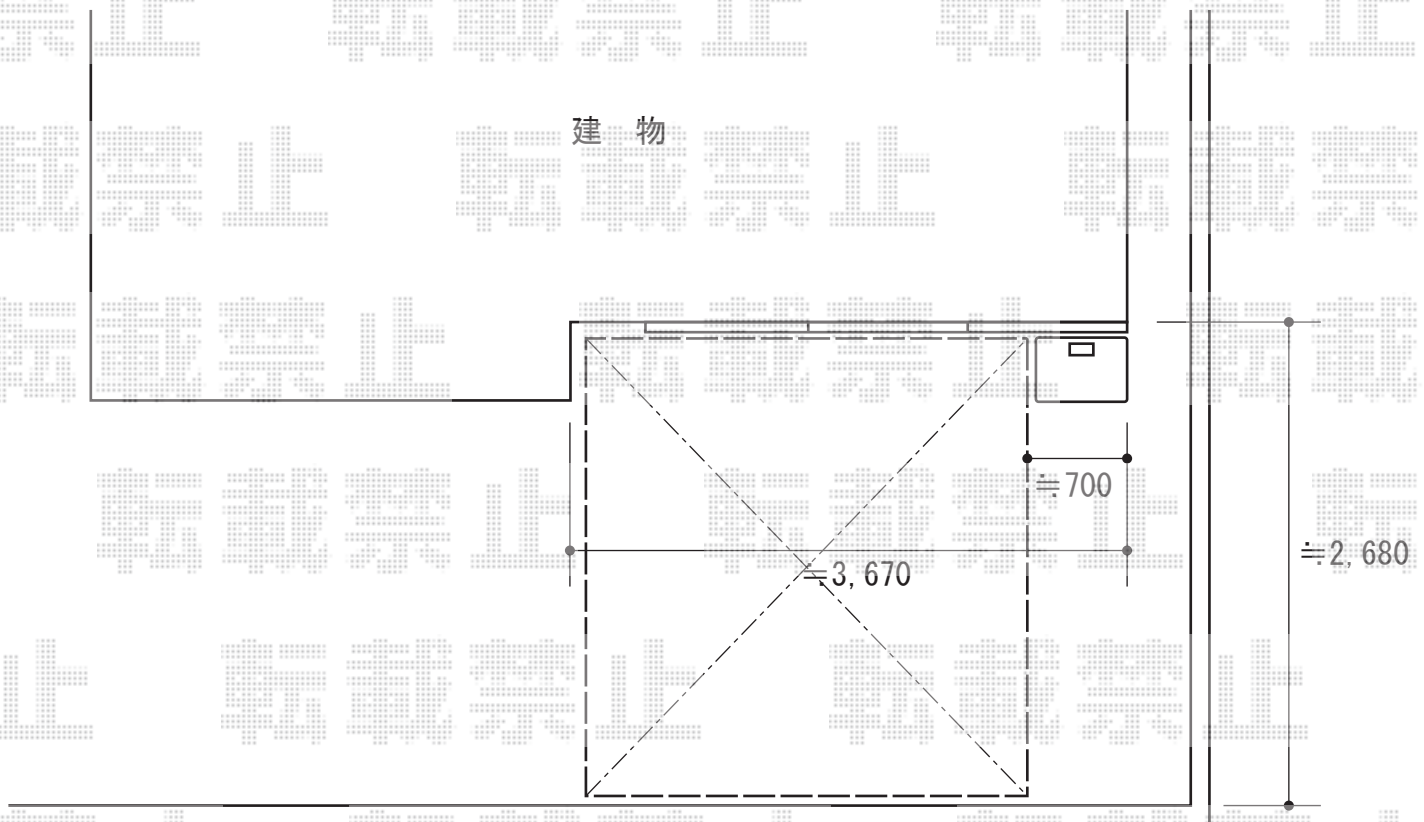

# ウッドデッキ 施工概略図

TOEX 樹ら楽ステージ  
間口= 1.5間 (2,716mm)  
出幅= 9尺 (2,711mm)  
色: クリアエモカA  
床板: 標準(溝なし)/縦貼り  
幕板: 【仮】幕板B(薄)  
束柱: 束柱Aセット(550mm)

担当者

伏見