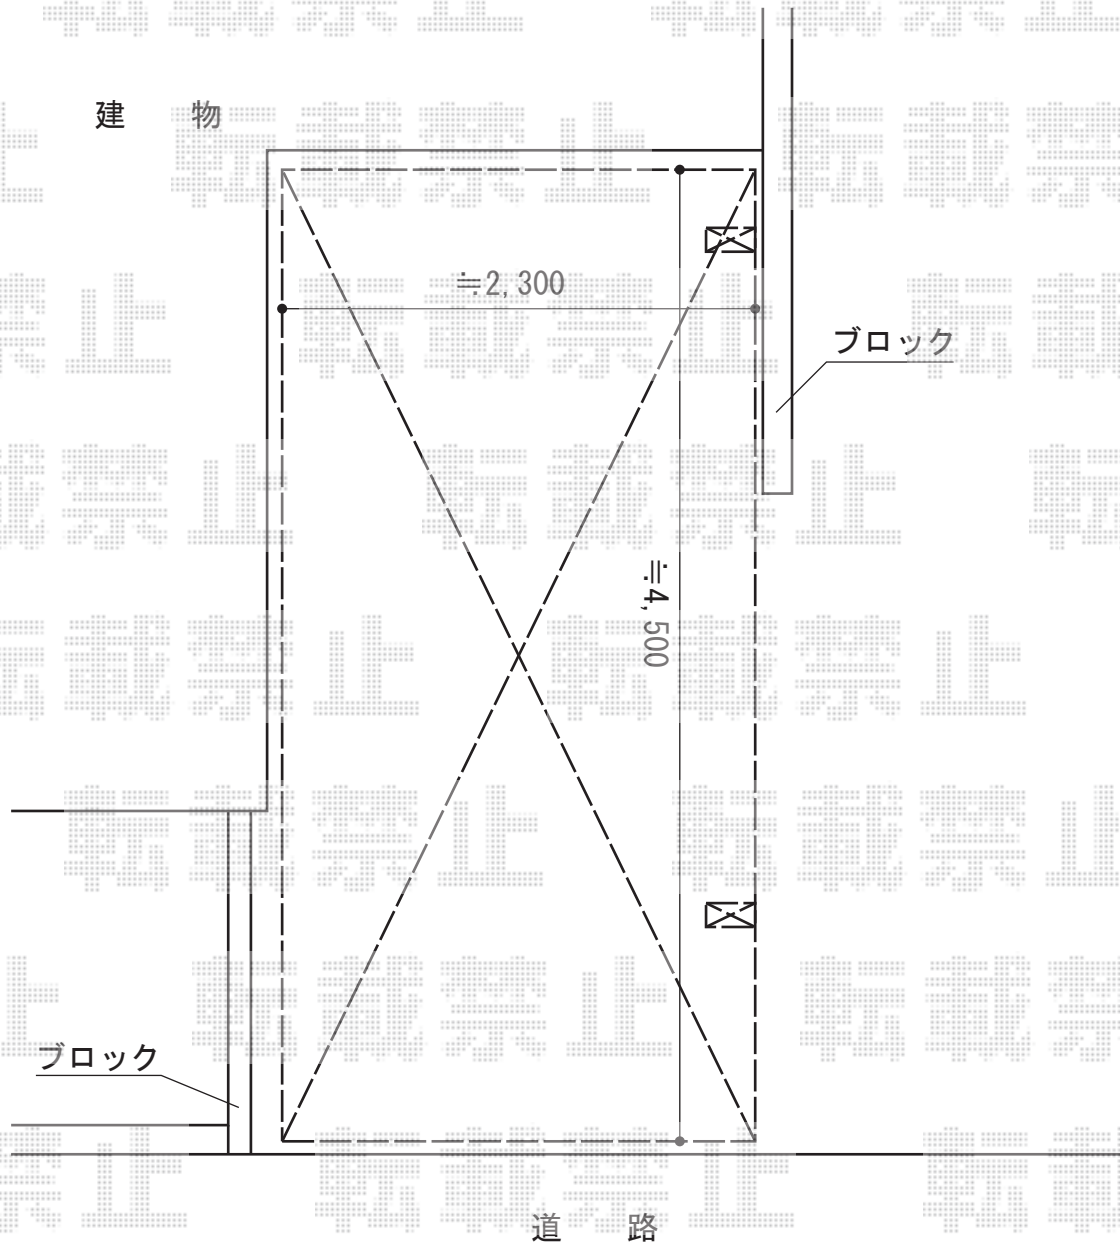

カーポート 施工概略図

Value Select プレシオサポート 積雪~20cm対応
幅=2,400mm
奥行=5,052mm
色：グレースブラウン
屋根材：熱線遮断ポリカーボネート（スカイブルーマット調）
柱仕様：ハイルーフ柱仕様（有効高 約2,250mm）

担当者

塚田