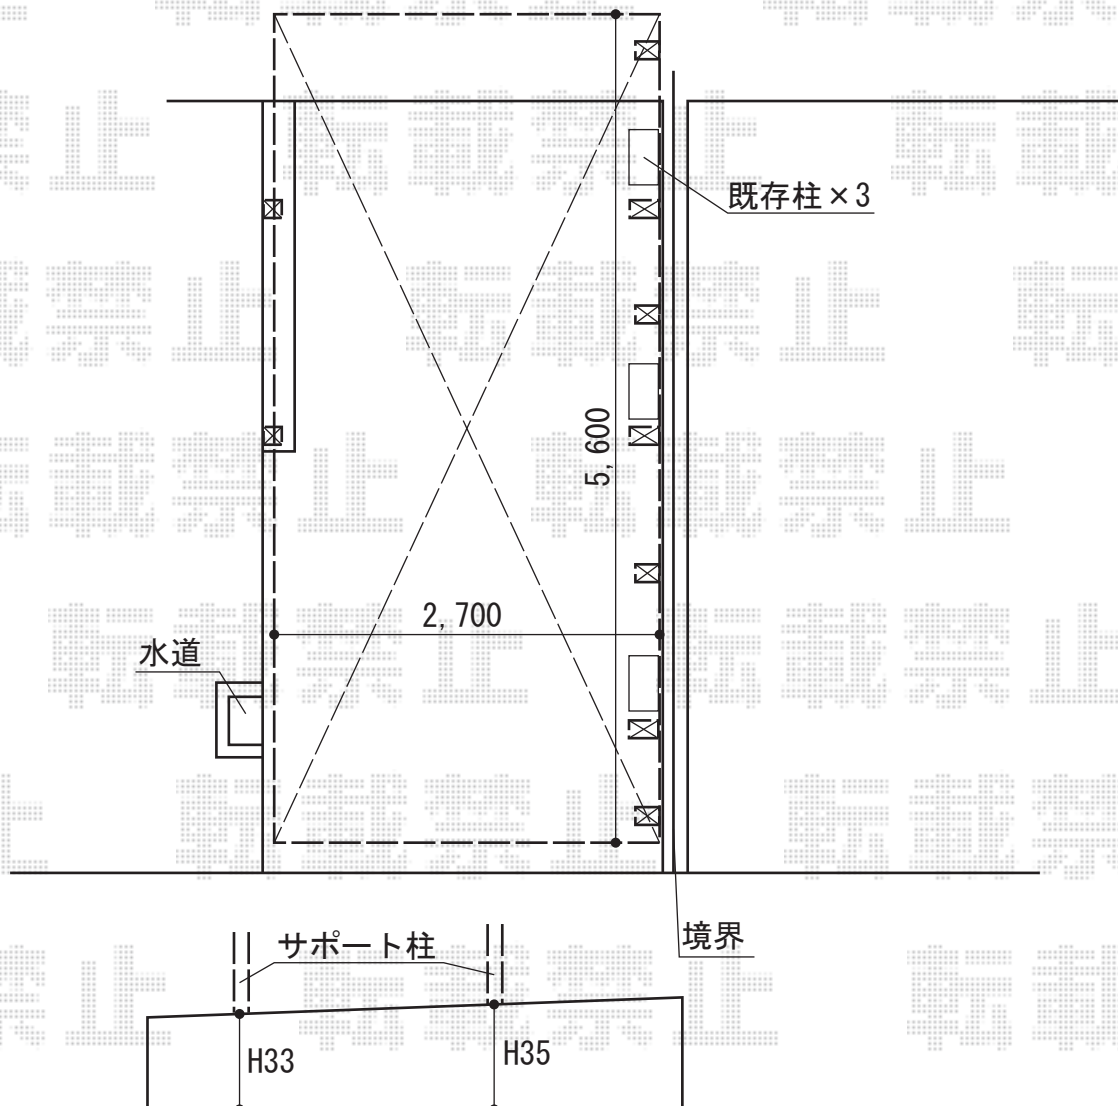

カーポート 施工概略図

トステム テールポートシグマIII 1500 積雪~50cm対応
幅=2,700mm
奥行=5,600mm
色：オータムブラウン
屋根材：ポリカーボネート（ブルースモーク）
柱仕様：標準柱仕様（有効高 約1,800mm）

トステム テールポートシグマIII 1500用 着脱式サポート柱 1本入り
色：オータムブラウン
柱仕様：標準柱仕様
数量：2セット

トステム テールポートシグマIII 1500用 サイドパネル1段
奥行サイズ：56タイプ用
高さ：H1000×1段
色：オータムブラウン
パネル材：ポリカーボネート（ブルースモーク）
柱仕様：標準柱仕様/間柱4本