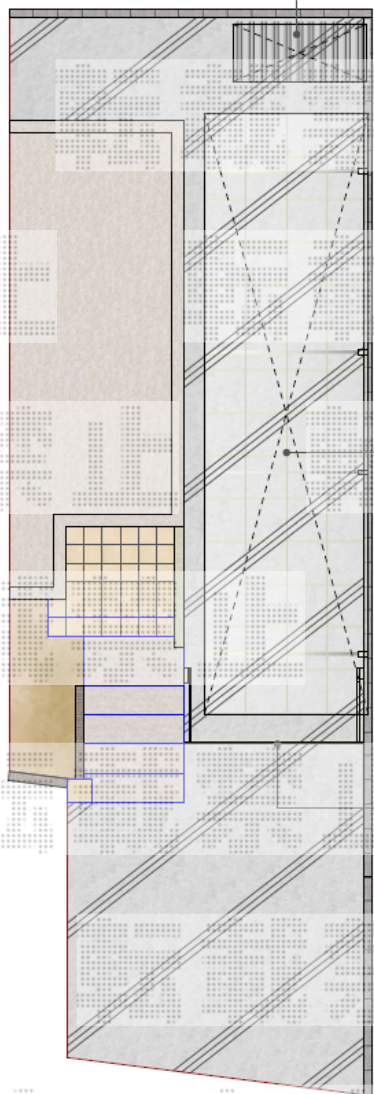

エクステリア商品 施工概略図

付加物置：柵
色：メイプルブラウン
柵Dセット 雨とい 転倒防止

トステム カーブポートシグマIII 縦連棟 積雪~20cm対応
幅= 2,701mm
奥行= 9,922mm
色：シャイングレー
屋根材：ガリレポリカ（クリアマット/すりガラス調）
柱仕様：ロング柱28仕様（有効高 約2,800mm）

TOSTEM：カーブポートシグマIII 縦連棟 W2701×L9922 ロング柱28
本体色：シャイングレー
屋根材：ガリレポリカ（クリアマット）

TOEX：オーバードアS1型 W2950×H1000
ハイルーフ 電動タイプ
本体色：シャイングレー

稲葉物置 ネクスタ 一般型 2210×950×2020
間口= 2,210mm
奥行= 950mm
高さ= 2,020mm
色：メイプルブラウン
屋根タイプ：標準型
耐荷重タイプ：一般型
数量：1台
オプション：別売柵Dセット×1/雨とい×1

TOEX オーバードアS1型 電動式
本体（W×H）=（2,950mm × 1,000mm）
色：シャイングレー
柱仕様：ハイルーフ柱仕様（有効通過高2,150mm）
駆動：1モーター外観左側駆動/AC100V結線用柱仕様
リモコン：標準1個入り
オプション：リモコン送信器PDC-3型（追加用）×2