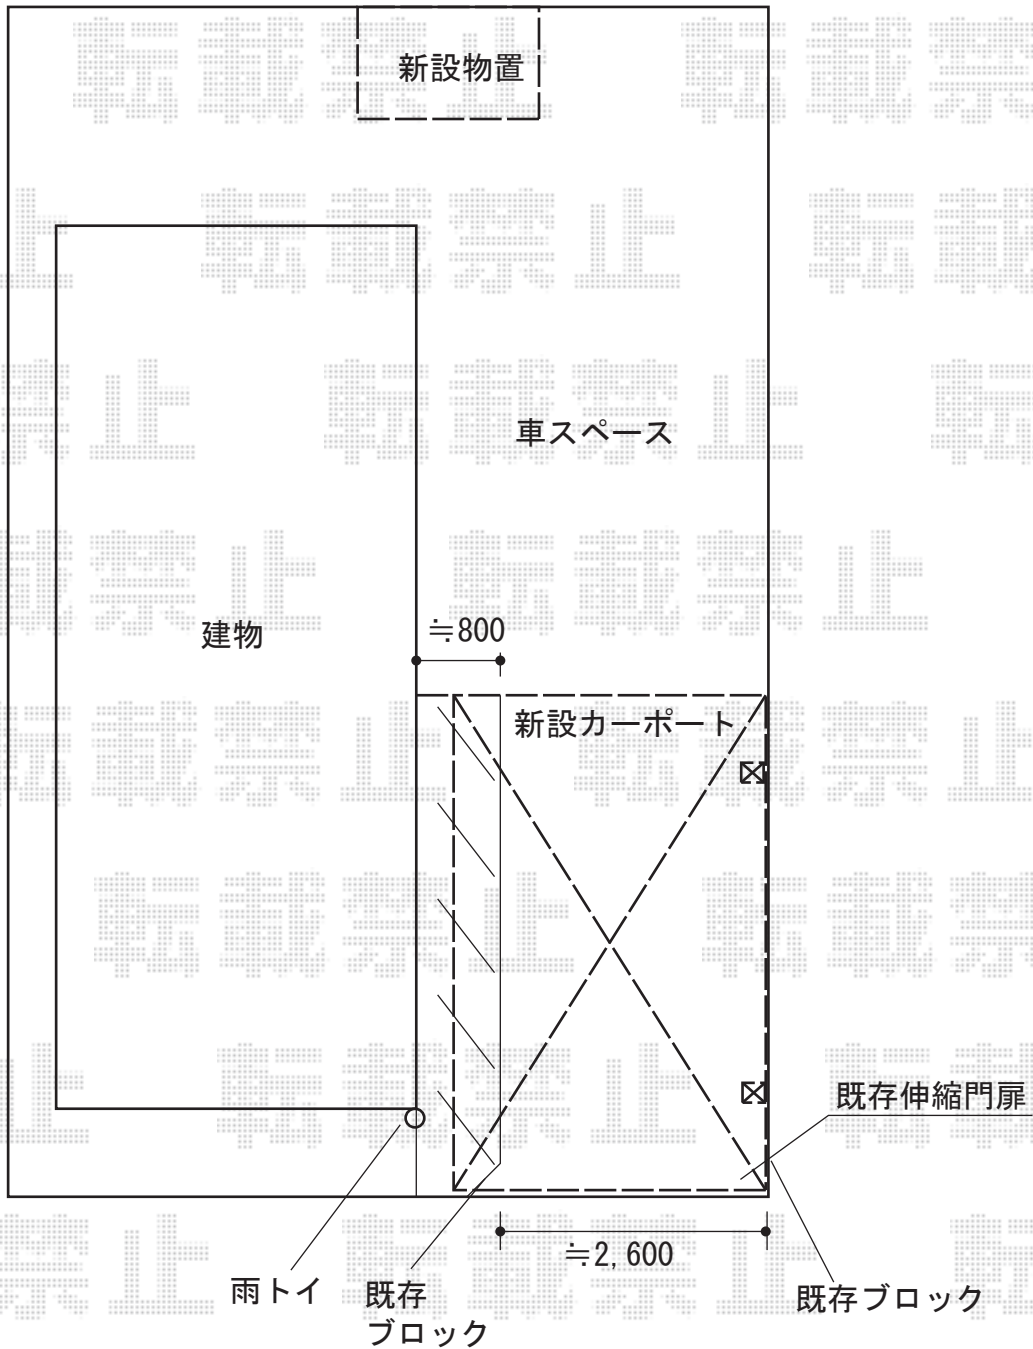

エクステリア 施工概略図

YKK AP レイナポートグラン 積雪～20cm対応  
幅=3,000mm  
奥行=5,052mm  
色：プラチナステン  
屋根材：熱線遮断ポリカーボネート(トーマイマツト)  
柱仕様：ハイルーフ柱仕様(有効高 約2,350mm)

YKK AP 着脱式サポート(2本入り)  
仕様：標準・ハイルーフ兼用  
色：プラチナステン

担当者

栢田