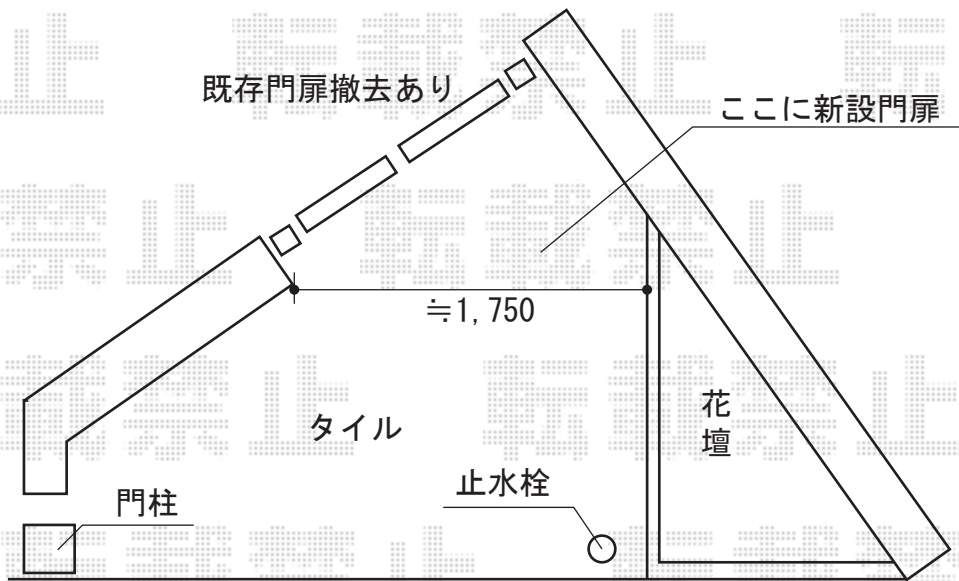

門扉 施工概略図

YKK AP ルナシス門扉2型 両開き 門柱使用
扉1枚 (W×H) = (700・700mm×1,200mm) *柱高さ1,300mm
色：プラチナステン
錠：タッチ錠C2型
開き：外開き
追加部材：外開き部品

担当者

松保