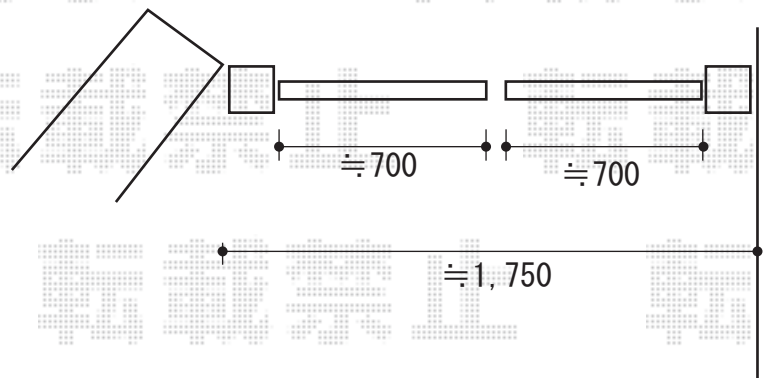

門扉 施工概略図

YKK AP ルナシス門扉2型 両開き 門柱使用
扉1枚 (W×H) = (700・700mm×1,200mm) *柱高さ1,300mm
色：プラチナステン
錠：タッチ錠C2型
開き：外開き
追加部材：外開き部品

担当者

松保