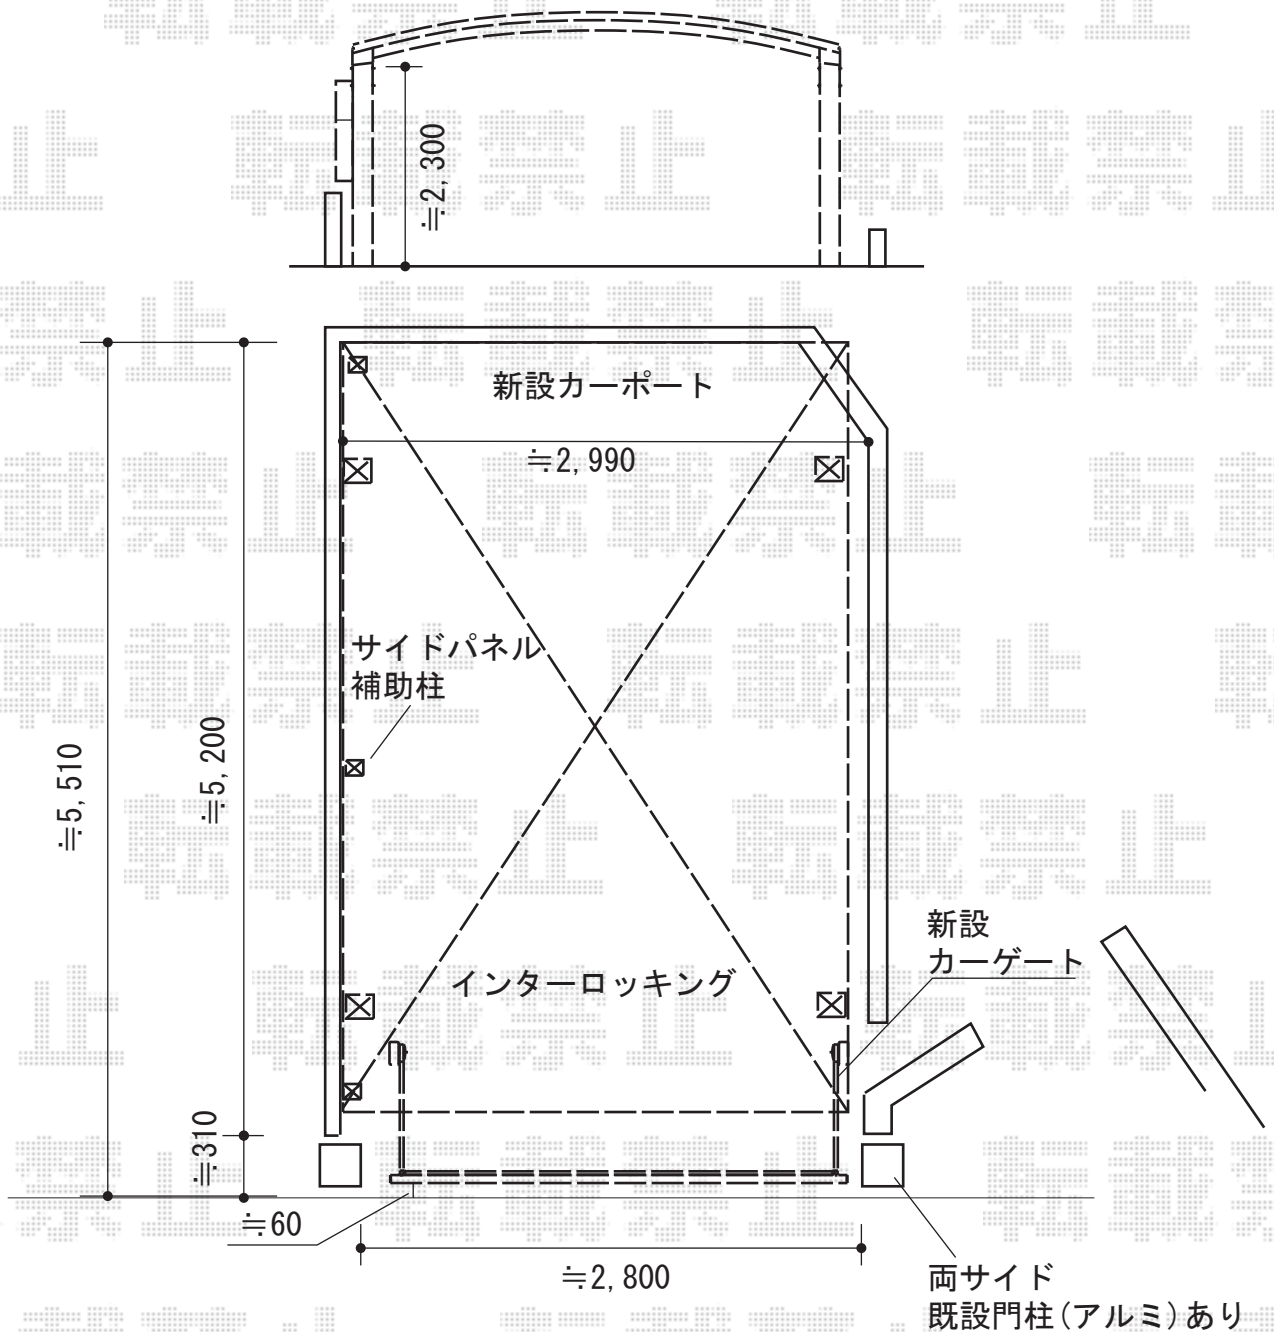

カーゲート 施工概略図

TOEX オーバードアS1型 手動式
 本体 (W×H) = (2,650mm×1,000mm)
 色 : シヤイングレー
 柱仕様 : 標準柱仕様 (有効通過高1,850mm)
 駆動 : 手動式

担当者	松保
-----	----