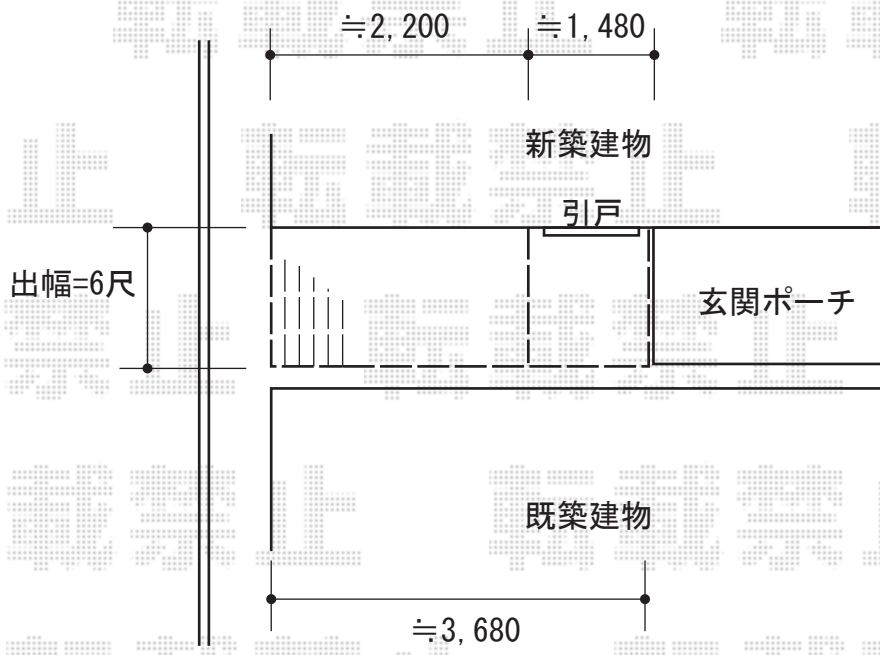

ウッドデッキ 施工概略図

TOEX 樹ら楽ステージ
 間口= 約2,200mm
 出幅= 6尺 (1,811mm)
 色 : クリエラスクA
 床板 : 縦貼り
 幕板 : 幕板B (薄タイプ)
 束柱 : 束柱B (400~550mm) (色 : シャイングレー)

TOEX 樹ら楽ステージ
 間口= 約1,480mm
 出幅= 6尺 (1,811mm)
 色 : クリエラスクA
 床板 : 縦貼り
 幕板 : 幕板B (薄タイプ)
 束柱 : ロング束柱Bセット (853~1000mm) (色 : シャイングレー)

既存のドアに高さを合わせて
 設置致します

担当者

伏見