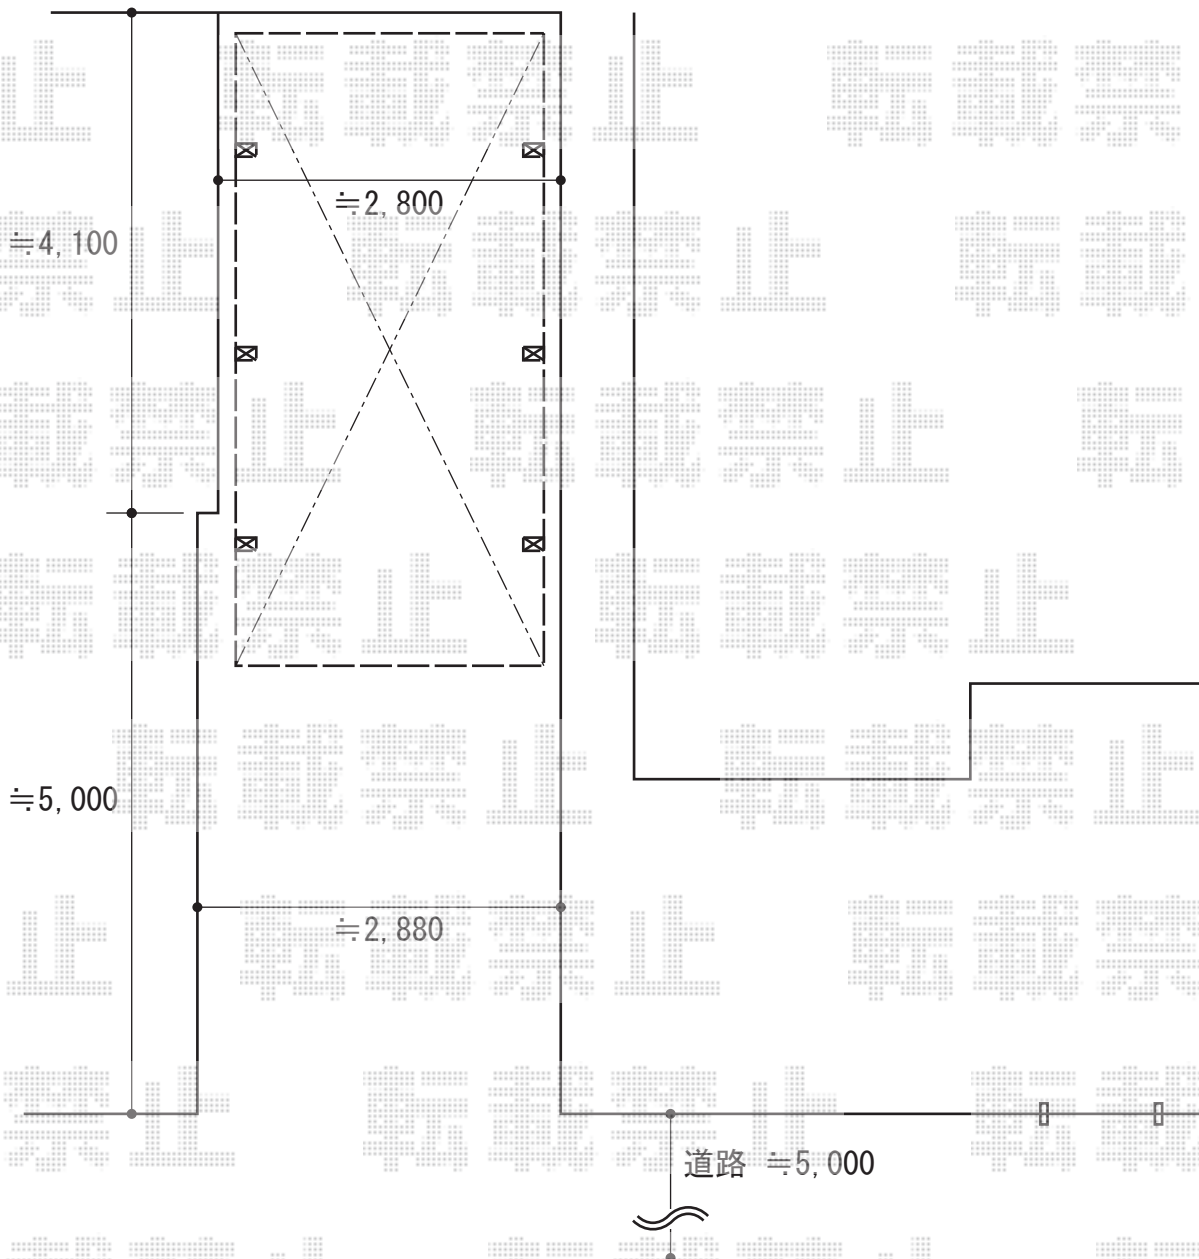

# カーポート 施工概略図

トステム カルエードシグマIII 1500 積雪～50cm対応  
幅= 2,741mm  
奥行= 5,686mm  
色： シャイングレー  
屋根材： ポリカーボネート（ブルースモーク）  
柱仕様： ロング柱23仕様（有効高 約2,300mm）

担当者	酒井
-----	----