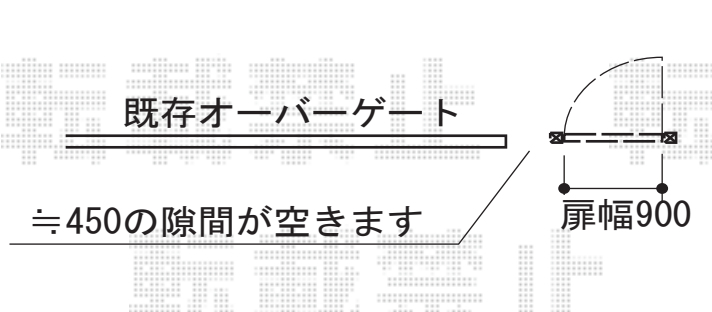

門扉 施工概略図

TOEX ライシス門扉 4型 太たて棧 片開き 柱使用
扉1枚 (W×H) = (900mm×1,200mm)
色 : オータムブラウン
錠 : 【仮】シリンダーRD錠
開き : 内開き

担当者

松保