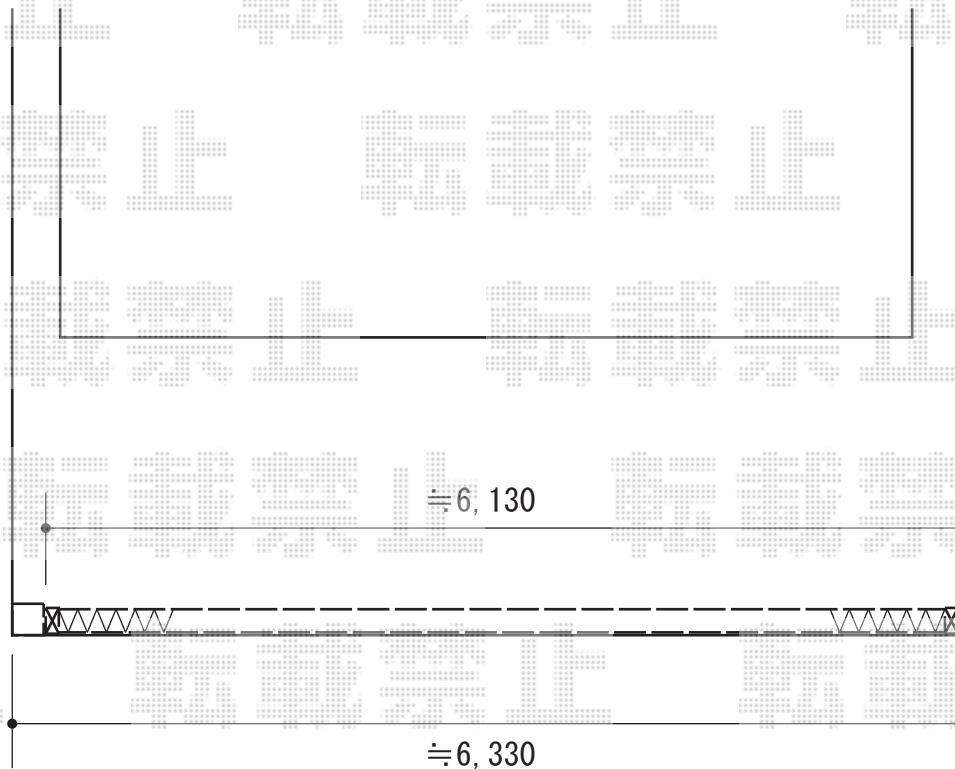

エクステリア 施工概略図

TOEX アルシャインII M型 Aタイプ ノンレール 両開き親子 (150+510)WP
開口幅= 6,179mm
全幅= 6,315mm
たたみ幅= 321+721mm
高さ= 1,250mm
色： ナチュラルシルバーF
キャスター数： 4箇所
落棒数： 4本

TOEX ファンクションユニット アクシィ2型
柱セット： 2本入り(色：ナチュラルシルバー)
センターブロック： 加工なし(色：ナチュラルシルバー)
ポスト： アクシィ縦型ポスト 前入れ後ろ取り出し(色：ナチュラルシルバー)
サイン： ネームシール(色：【仮】黒)

担当者

松保