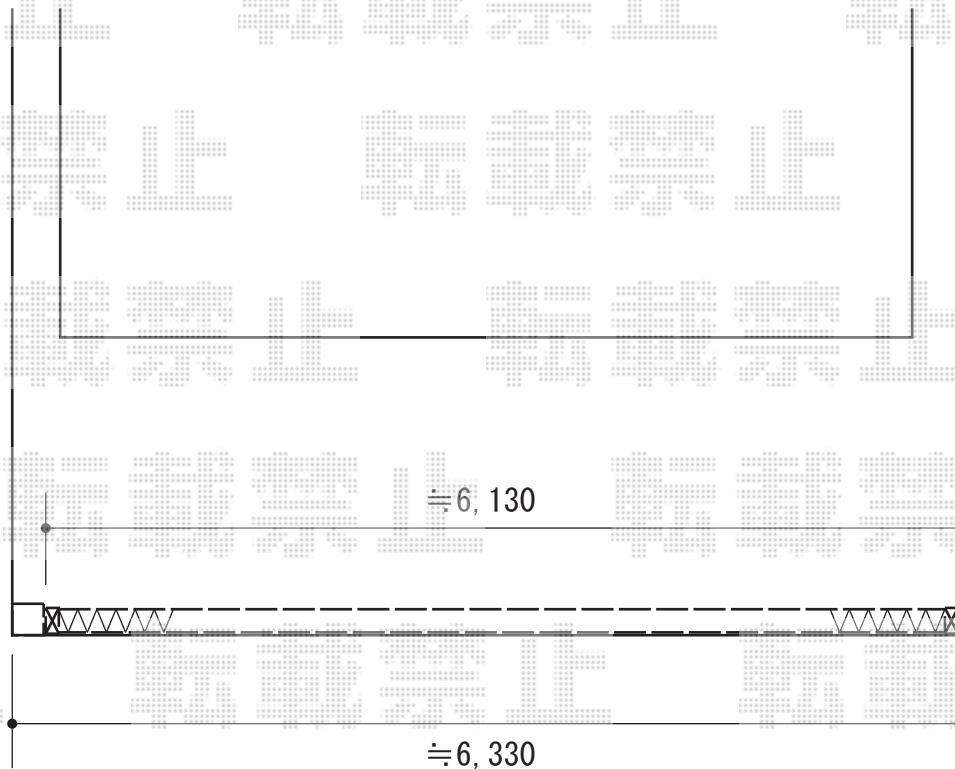

エクステリア 施工概略図

TOEX アルシャインII M型 Aタイプ ノンレール 両開き親子 (150+510)WP
開口幅= 6,179mm
全幅= 6,315mm
たたみ幅= 321+721mm
高さは 1,250mm
色： ナチュラルシルバーF
キャスター数： 4箇所
落棒数： 4本

TOEX ファンクションユニット アクシィ2型
柱セット： 2本入り(色：ナチュラルシルバー)
センターブロック： 加工なし(色：ナチュラルシルバー)
ポスト： アクシィ縦型ポスト 前入れ後ろ取り出し(色：ナチュラルシルバー)
サイン： ネームシール(色：【仮】黒)

担当者

松保