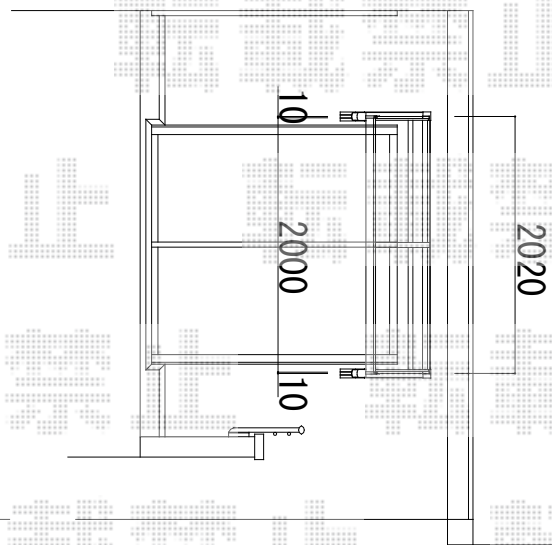

バルコニー屋根 施工概略図

トステム ライザーテラスII R型 ルーフタイプ 単体 積雪~20cm対応
間口=メートル2000 (方杖芯々2,020mm 屋根幅2,020mm)
出幅=4尺 (1,185mm)
色: シャイングレー
屋根材: ポリカーボネート (クリアマット・すりガラス調)
柱仕様: 柱無しタイプ
施工方法: 下止め仕様

トステム ルーフ用竿掛け 4個入
色: シャイングレー
数量: 1セット