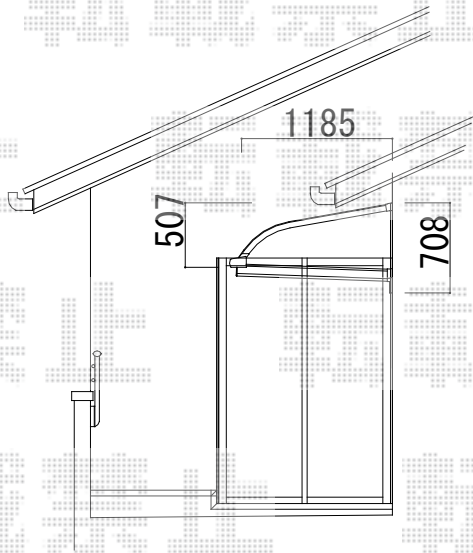

バルコニー屋根 施工概略図

トステム ライザーテラスII R型 ルーフタイプ 単体 積雪~20cm対応
間口=メートル2000 (方杖芯々2,020mm 屋根幅2,020mm)
出幅=4尺 (1,185mm)
色: シャイングレー
屋根材: ポリカーボネート (クリアマット・すりガラス調)
柱仕様: 柱無しタイプ
施工方法: 下止め仕様

トステム ルーフ用竿掛け 4個入
色: シャイングレー
数量: 1セット