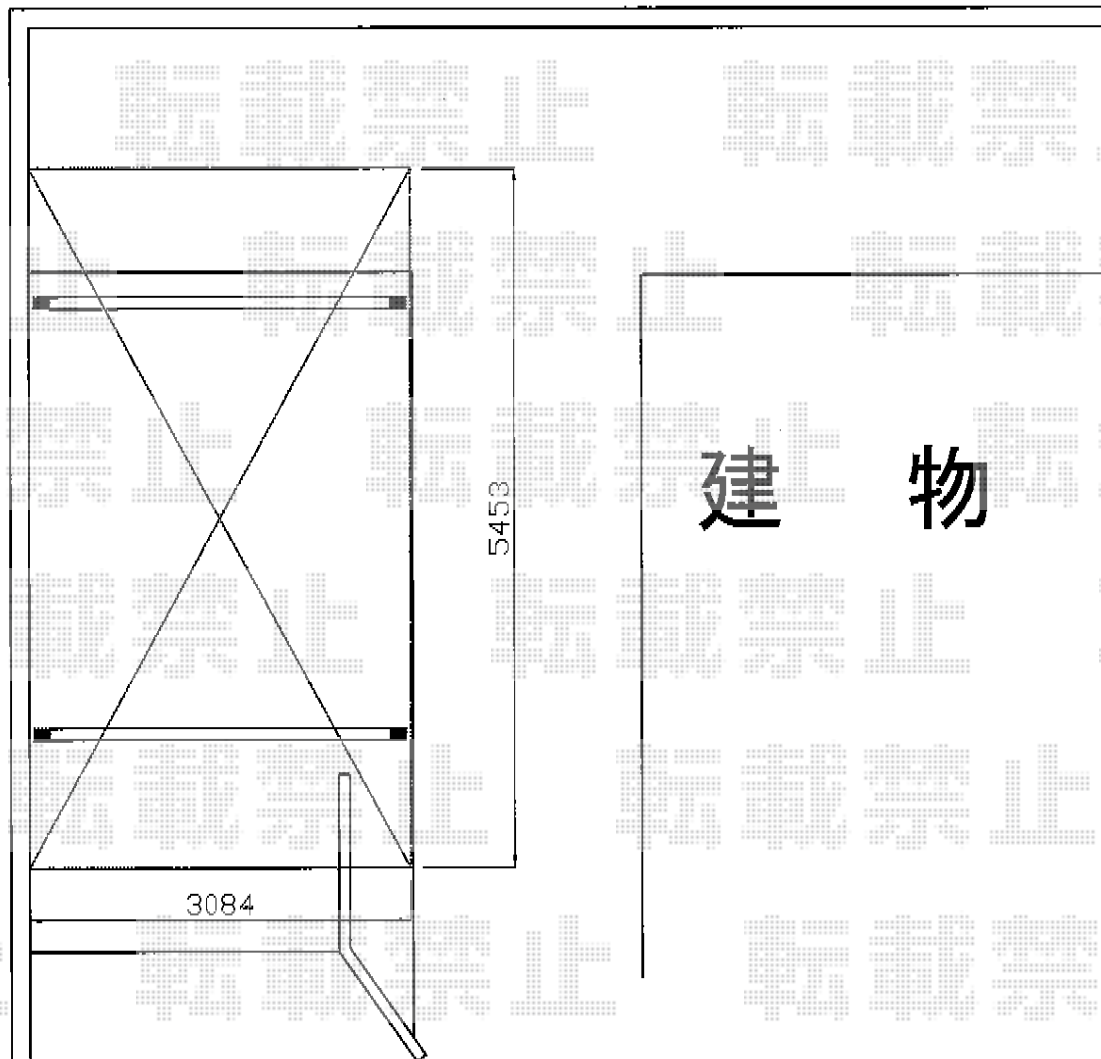

# カーポート 施工概略図

トステム テリオSPORT III 3000 角柱4本仕様 積雪~100cm対応  
幅= 3,084mm  
奥行= 5,453mm  
色： シャイングレー  
屋根材： 遮光タイプ/スチール折板（ペフ無/ t =0.8）  
柱仕様： 標準柱仕様（有効高 約2,300mm）  
横材： なし

施工に際して、設置位置のご確認を頂けますよう、  
お願い致します。

担当者

酒井