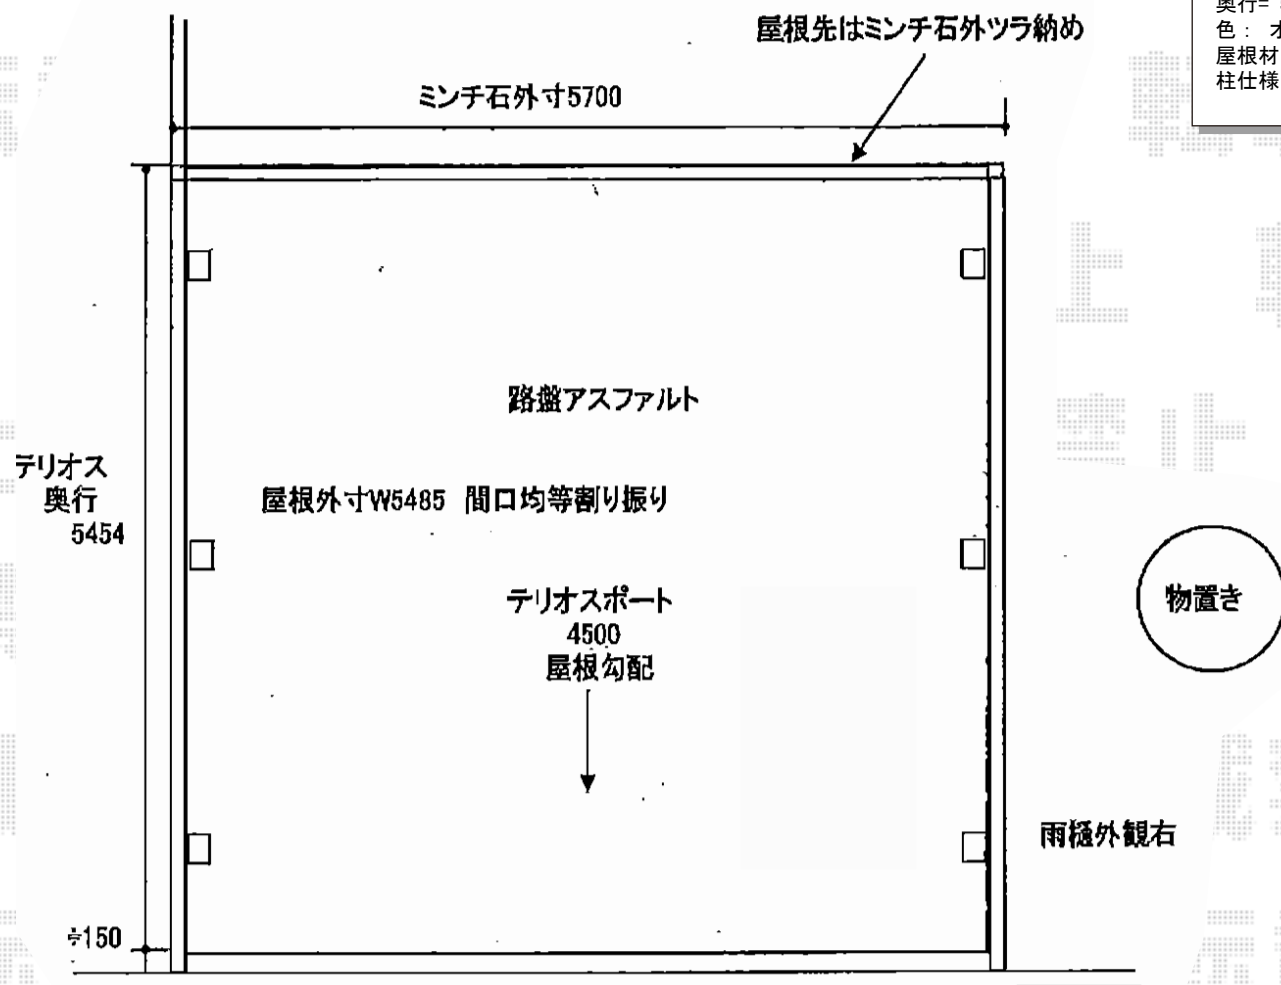

カーポート 施工概略図

トステム テリオスポートIII 4500 2台用 角柱6本 積雪~150cm対応
 幅= 5,484mm
 奥行= 5,453mm
 色: オータムブラウン
 屋根材: 【遮光】スチール折板 (ペフ無/t=0.8mm)
 柱仕様: 凍上ロング柱25 (有効高 約2,500mm)