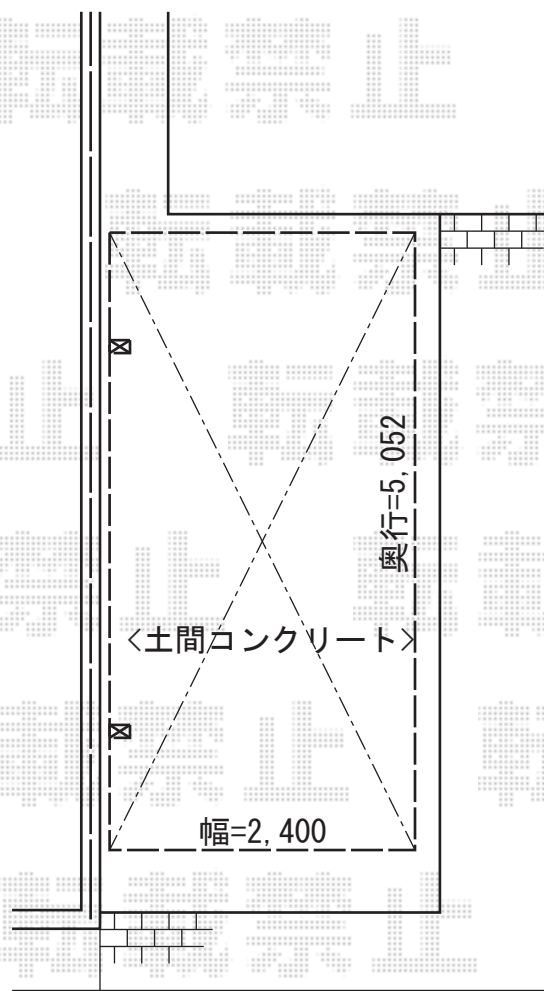

# カーポート 施工概略図

YKK AP レイナポートグラン 積雪~20cm対応  
幅= 2,400mm  
奥行= 5,052mm  
色： カームブラック  
屋根材： ポリカーボネート（トーマイマット）  
柱仕様： ハイルフ柱仕様（有効高 約2,350mm）

担当者

栢田