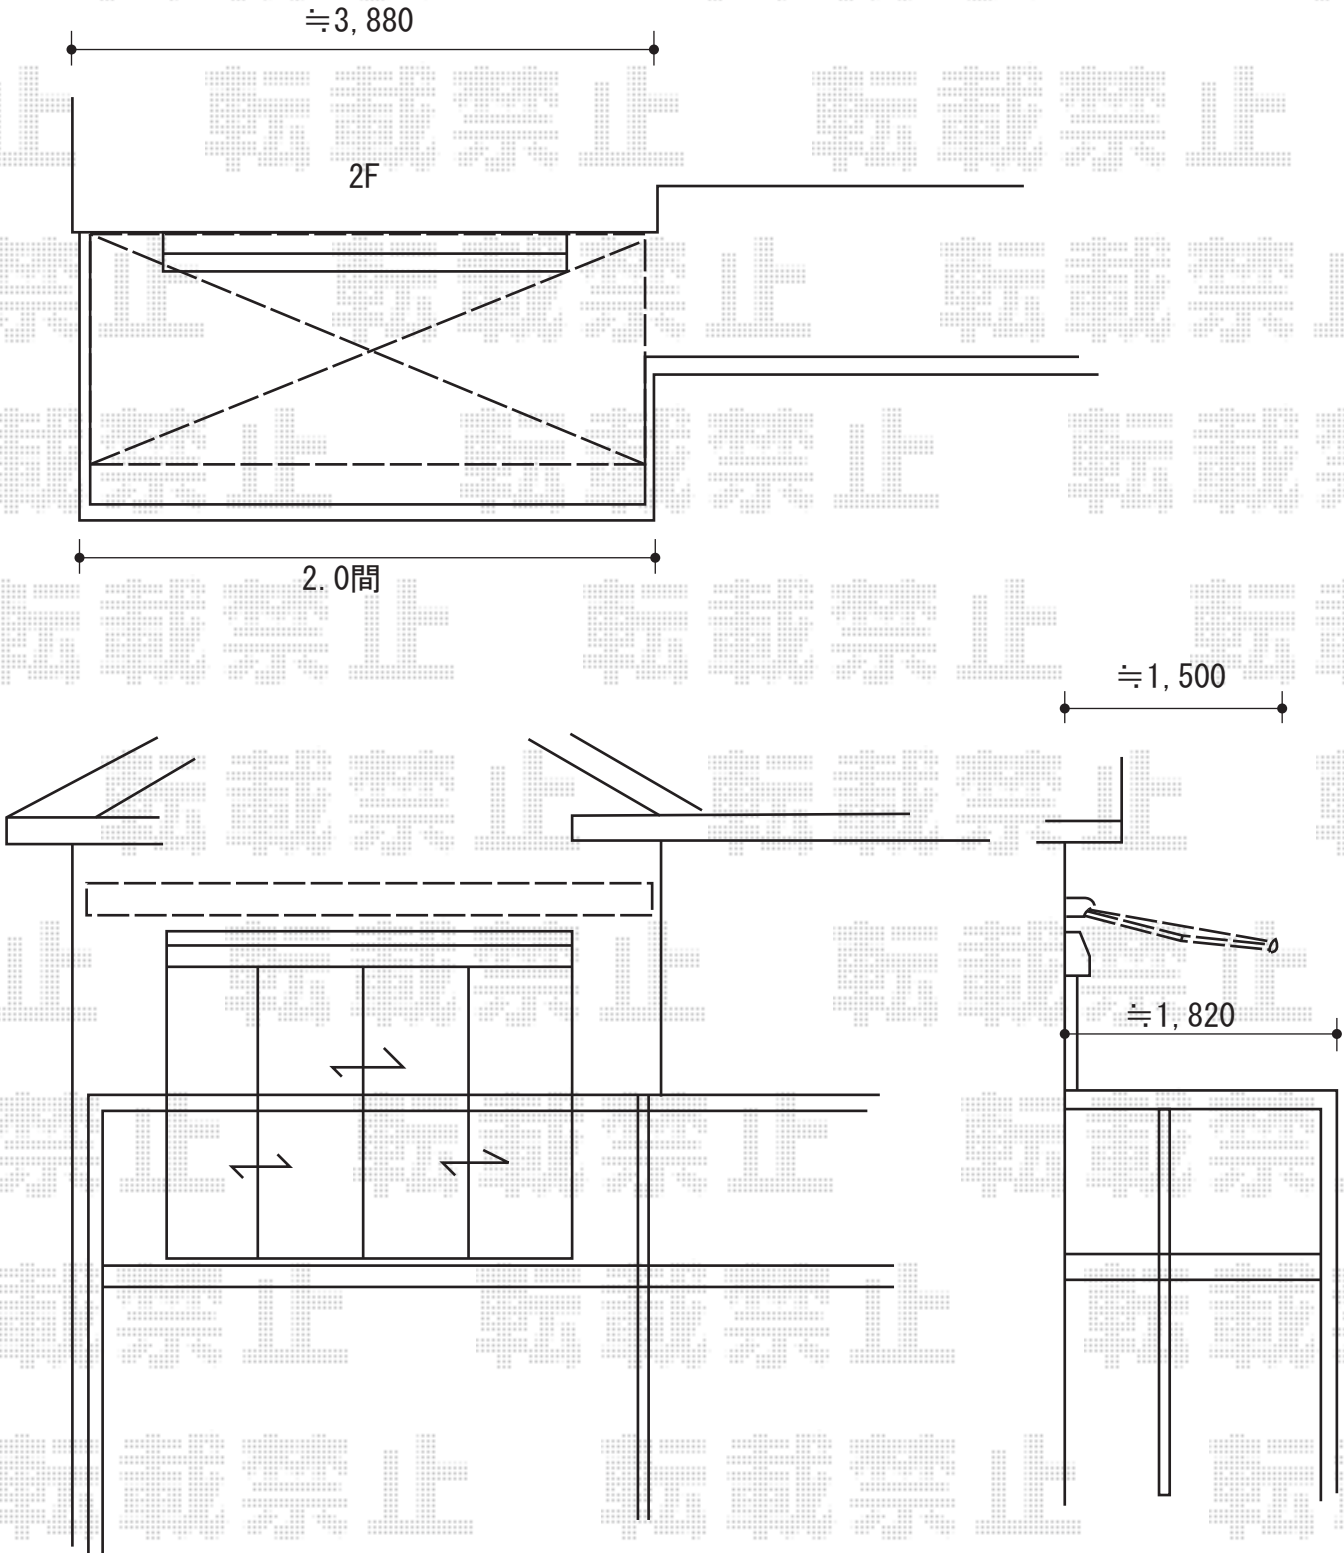

オーニング 施工概略図

トステム 彩風S型 手動式
間口=関東間2.0間 (3,640mm)
出幅=1,500mm
本体色：シャイングレー
キャンバス色：ポリエステル (ブリティッシュグリーン)
駆動：手動式/外観右駆動
クランクハンドル：《既存のものを使用》
追加部材：コーチボルト

担当者

竹下