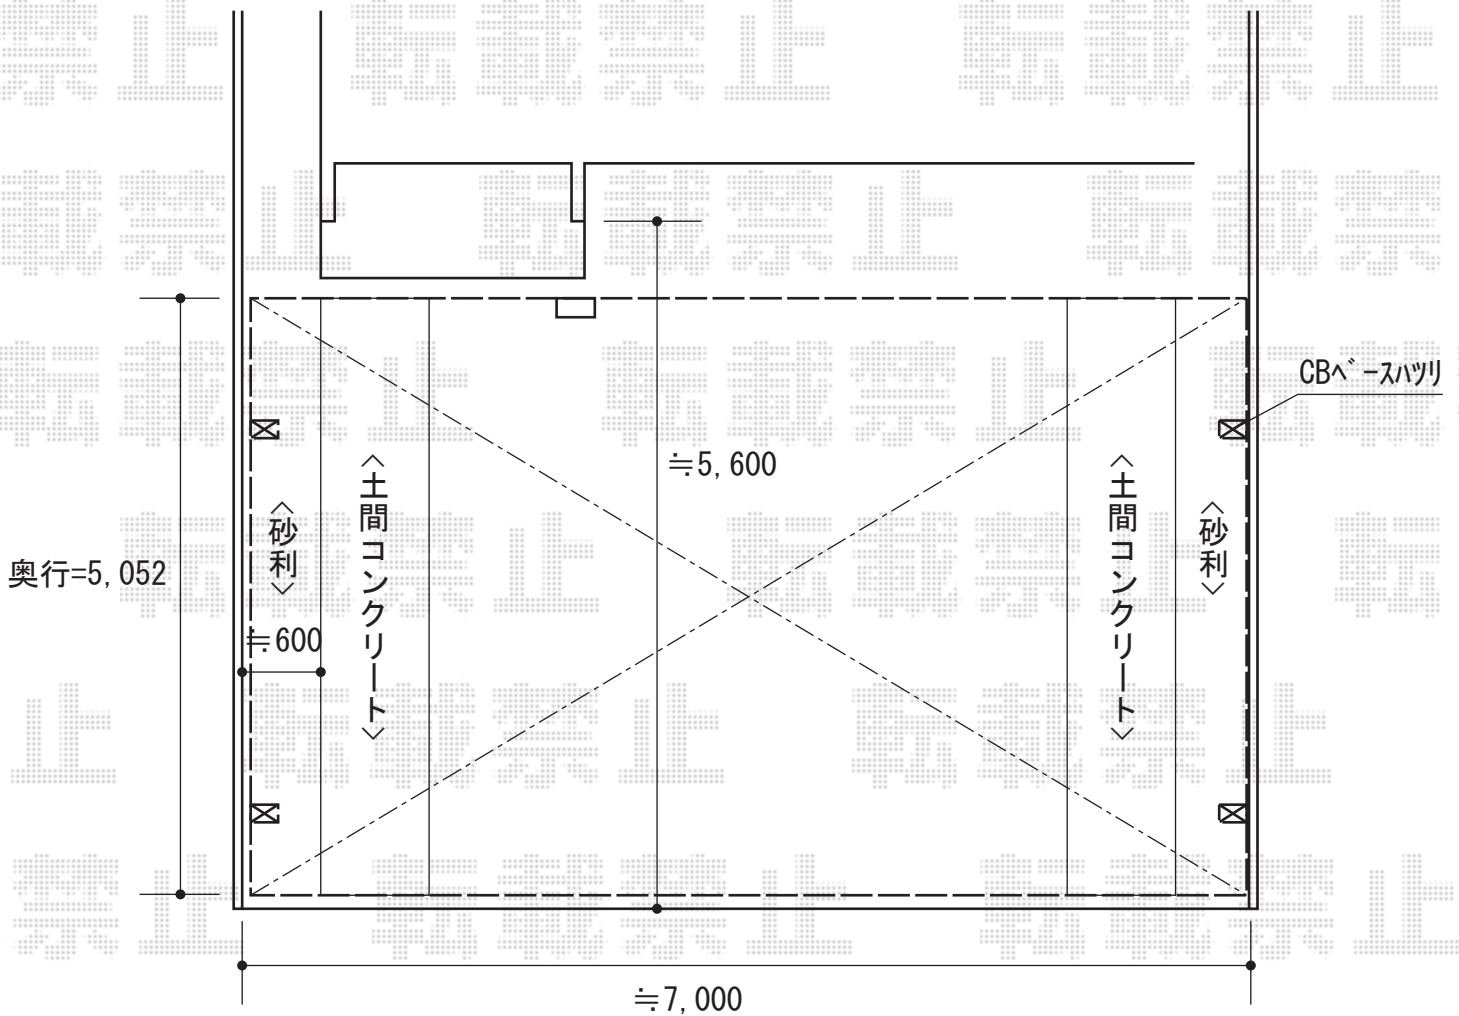

カーポート 施工概略図

YKK AP レイナトリプルポートグラン 積雪～20cm対応  
幅= 7,200mm  
奥行= 5,052mm  
色： プラチナステン  
屋根材： 熱線遮断ポリカーボネート(トーマイマット)  
柱仕様： ハイルフ柱仕様 (有効高 約2,350mm)

担当者	酒井
-----	----