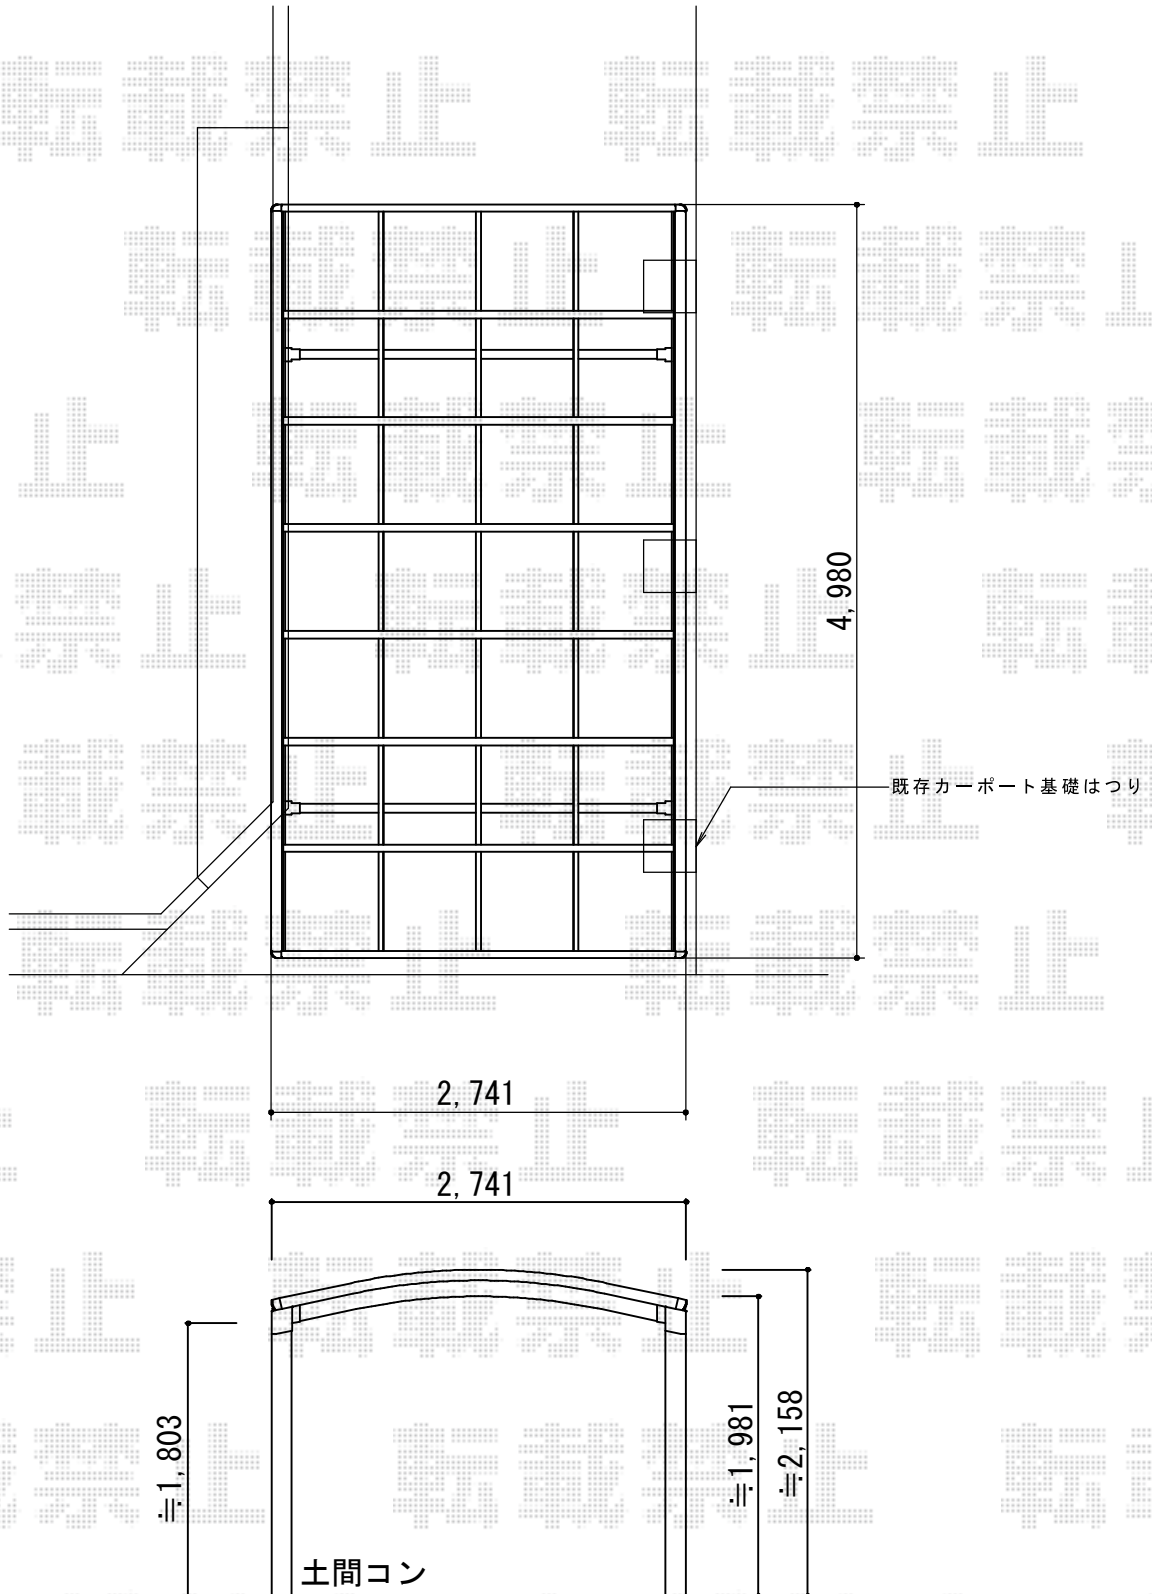

カーポート 施工概略図

トステム カルエードシグマIII 積雪~20cm対応
幅=2,741mm
奥行=4,980mm
色：ブロンズ
屋根材：ポリカーボネート（ブラウン）
柱仕様：ロング柱23仕様（有効高 約2,300mm）

担当者

谷岡