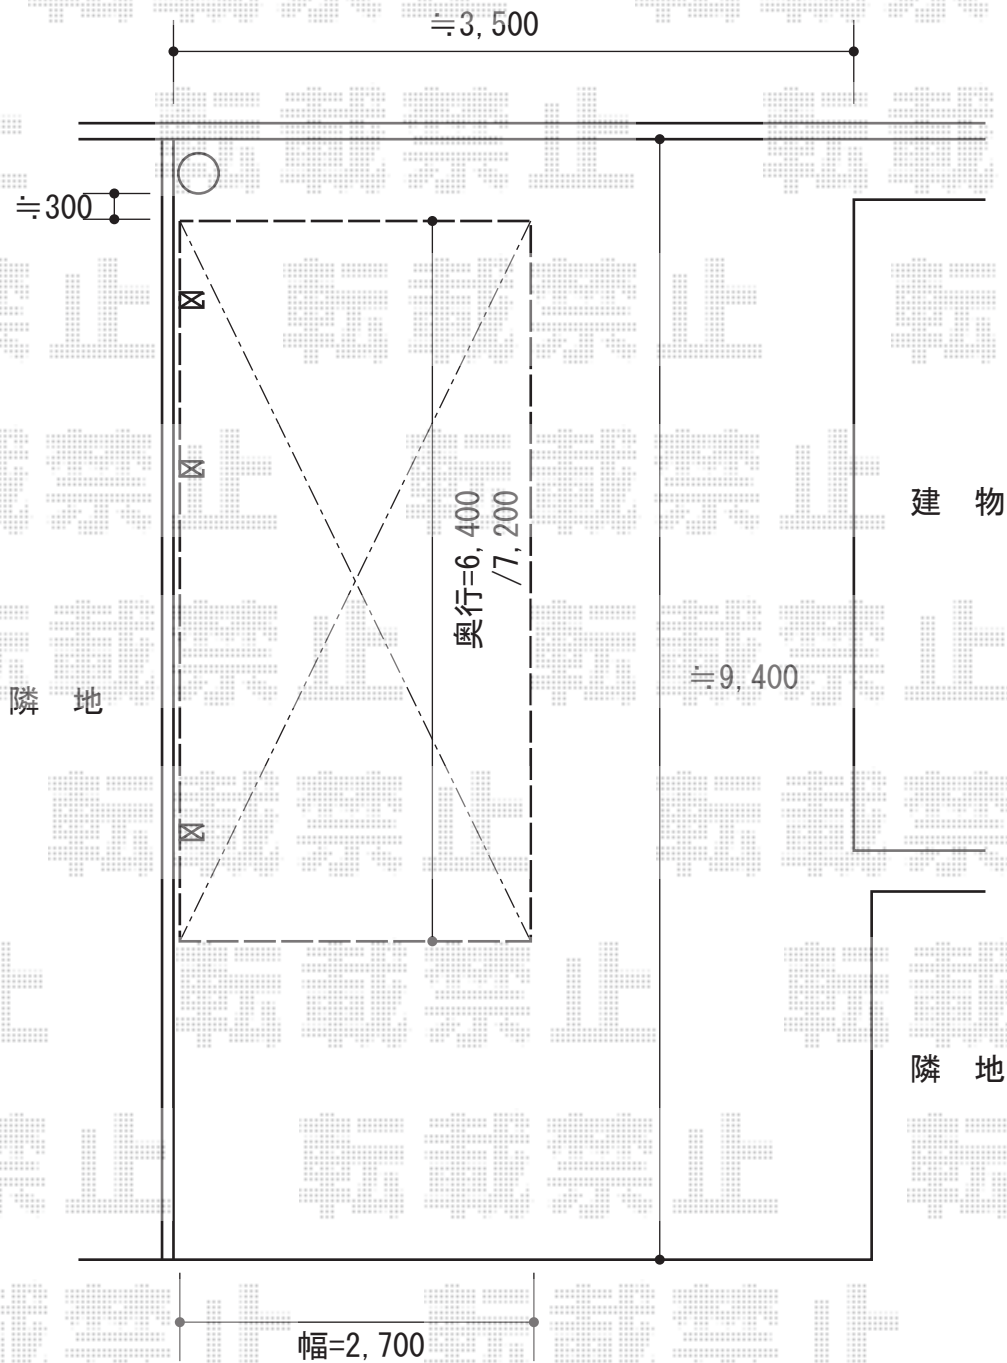

# カーポート 施工概略図

YKK AP レイナポートグラン 延長 積雪~20cm対応  
幅= 2,700mm  
奥行= 7,200mm/6,484mm  
色： プラチナステン  
屋根材： ポリカーボネート（アースブルー）  
柱仕様： ハイルフ柱仕様（有効高 約2,350mm）

担当者

塚田