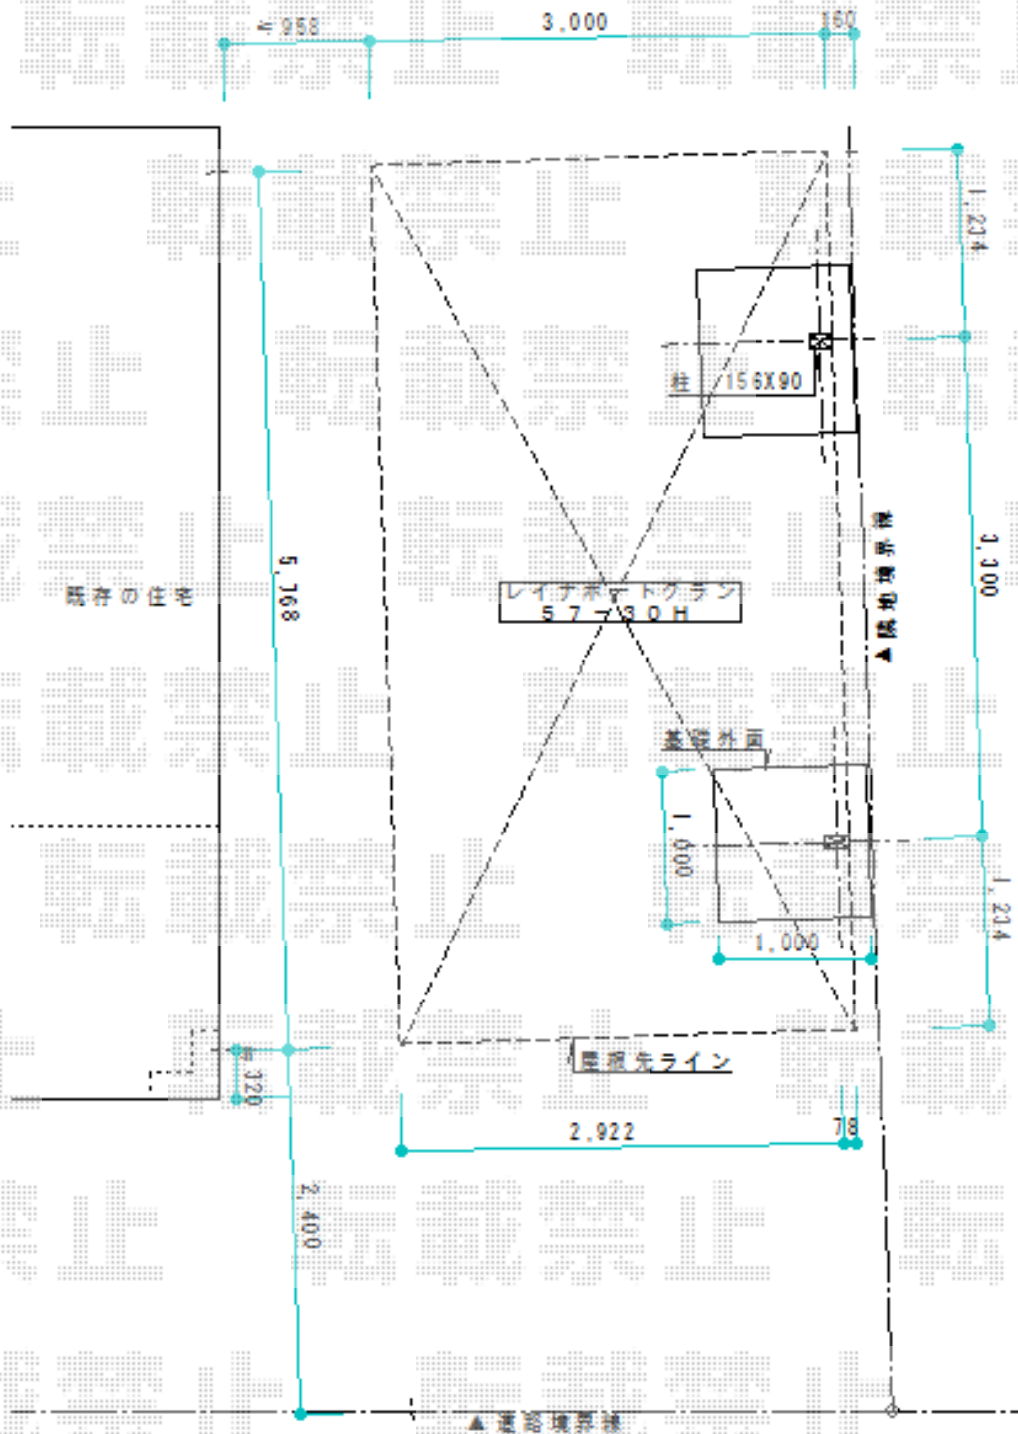

カーポート 施工概略図

YKK AP レイナポートグラン 積雪～20cm対応
 幅= 3,000mm
 奥行= 5,768mm
 色： カームブラック
 屋根材： ポリカーボネート（トーマイマット）
 柱仕様： ハイルフ柱仕様（有効高 約2,350mm）

担当者

栢田