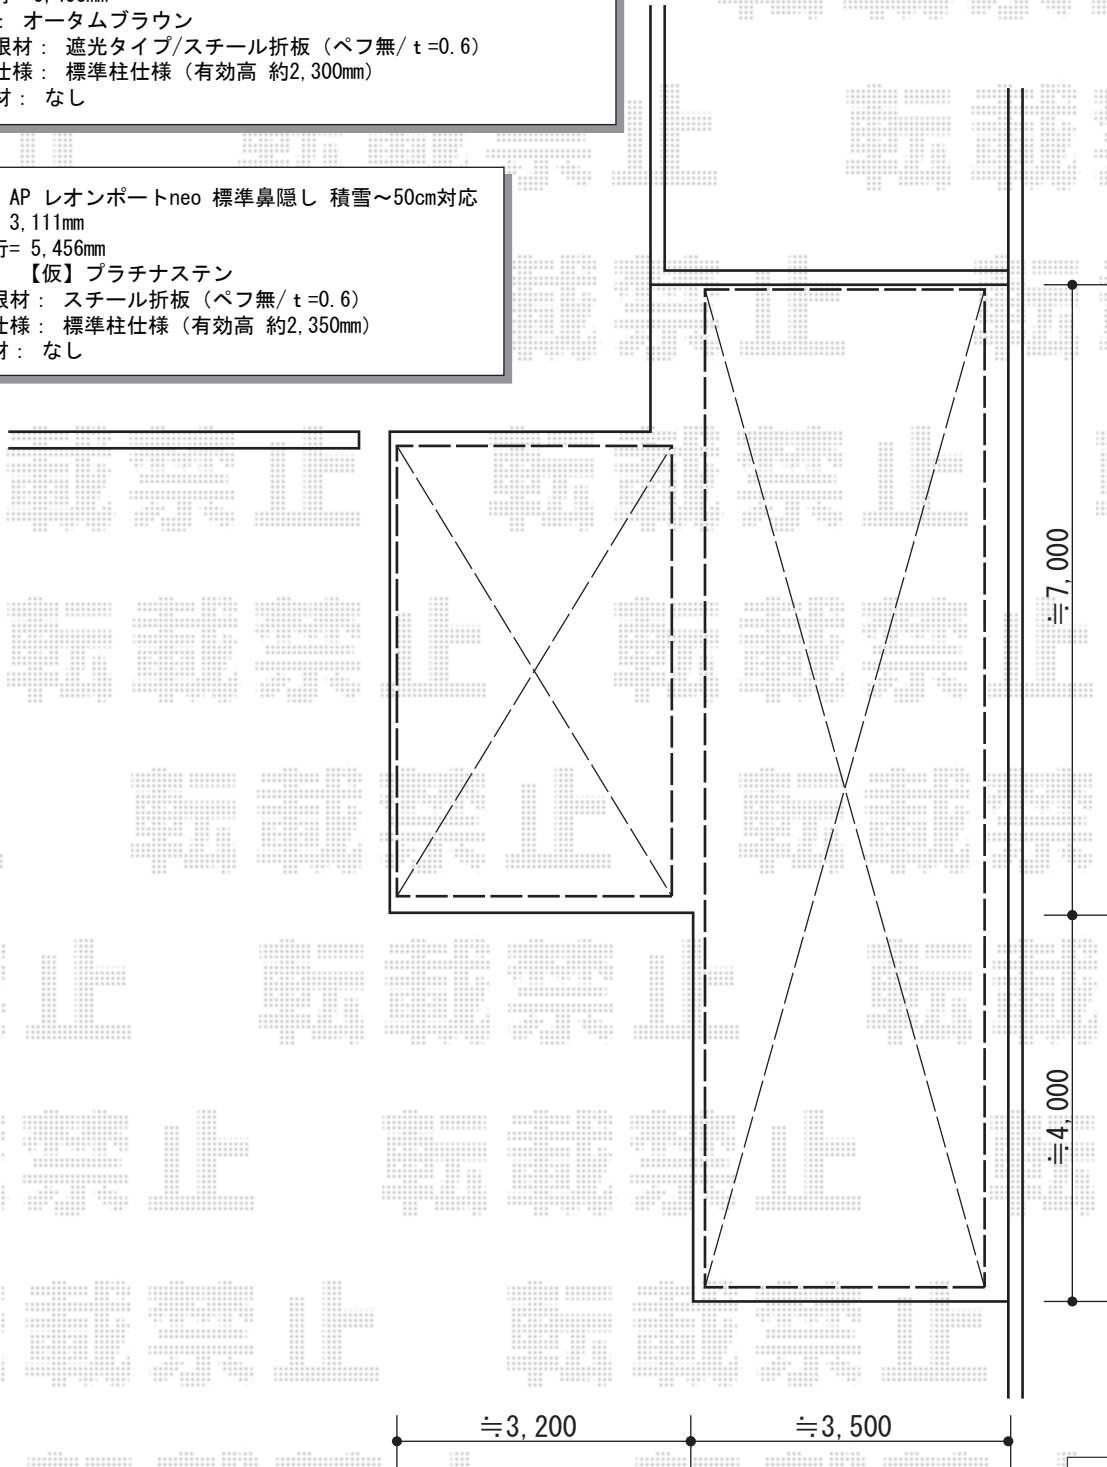

# エクステリア商品 施工概略図

ヨド物置 エスモ 一般型 1650×650×1959  
 間口= 1,650mm  
 奥行= 650mm  
 高さ= 1,959mm  
 色: SI(セイジ)  
 屋根タイプ: 標準型  
 耐荷重タイプ: 一般型  
 数量: 1台

YKK AP レオンポートneo 縦連棟 標準鼻隠し 積雪~50cm対応  
 幅= 3,111mm  
 奥行= 10,846mm  
 色: プラチナステン  
 屋根材: スチール折板 (ペフ無/t=0.6)  
 柱仕様: 標準柱仕様 (有効高 約2,350mm)  
 横材: なし

トステム テリオスポートIII 1500 角柱4本仕様 積雪~50cm対応  
 幅= 3,084mm  
 奥行= 5,453mm  
 色: オータムブラウン  
 屋根材: 遮光タイプ/スチール折板 (ペフ無/t=0.6)  
 柱仕様: 標準柱仕様 (有効高 約2,300mm)  
 横材: なし

YKK AP レオンポートneo 標準鼻隠し 積雪~50cm対応  
 幅= 3,111mm  
 奥行= 5,456mm  
 色: 【仮】プラチナステン  
 屋根材: スチール折板 (ペフ無/t=0.6)  
 柱仕様: 標準柱仕様 (有効高 約2,350mm)  
 横材: なし