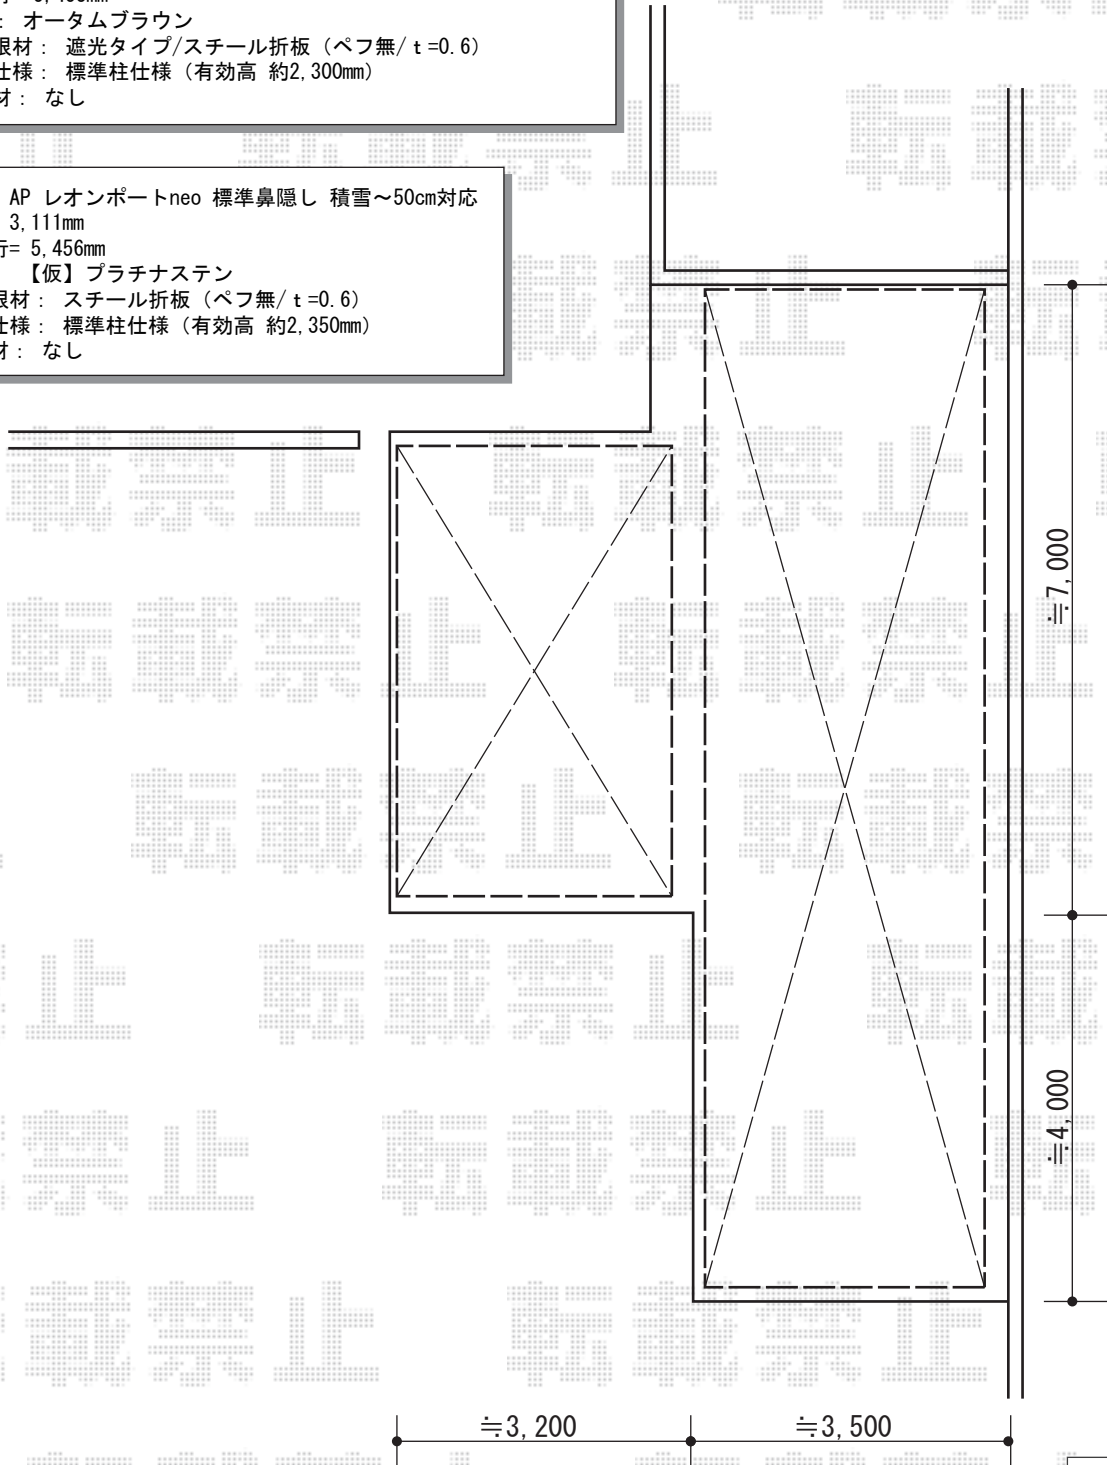

エクステリア商品 施工概略図

ヨド物置 エスモ 一般型 1650×650×1959
 間口= 1,650mm
 奥行= 650mm
 高さは、1,959mm
 色： SI(セイジ)
 屋根タイプ： 標準型
 耐荷重タイプ： 一般型
 数量： 1台

YKK AP レオンポートneo 縦連棟 標準鼻隠し 積雪～50cm対応
 幅= 3,111mm
 奥行= 10,846mm
 色： プラチナステン
 屋根材： スチール折板（ペフ無/t=0.6）
 柱仕様： 標準柱仕様（有効高 約2,350mm）
 横材： なし

トステム テリオスポートIII 1500 角柱4本仕様 積雪～50cm対応
 幅= 3,084mm
 奥行= 5,453mm
 色： オータムブラウン
 屋根材： 遮光タイプ/スチール折板（ペフ無/t=0.6）
 柱仕様： 標準柱仕様（有効高 約2,300mm）
 横材： なし

YKK AP レオンポートneo 標準鼻隠し 積雪～50cm対応
 幅= 3,111mm
 奥行= 5,456mm
 色： 【仮】プラチナステン
 屋根材： スチール折板（ペフ無/t=0.6）
 柱仕様： 標準柱仕様（有効高 約2,350mm）
 横材： なし