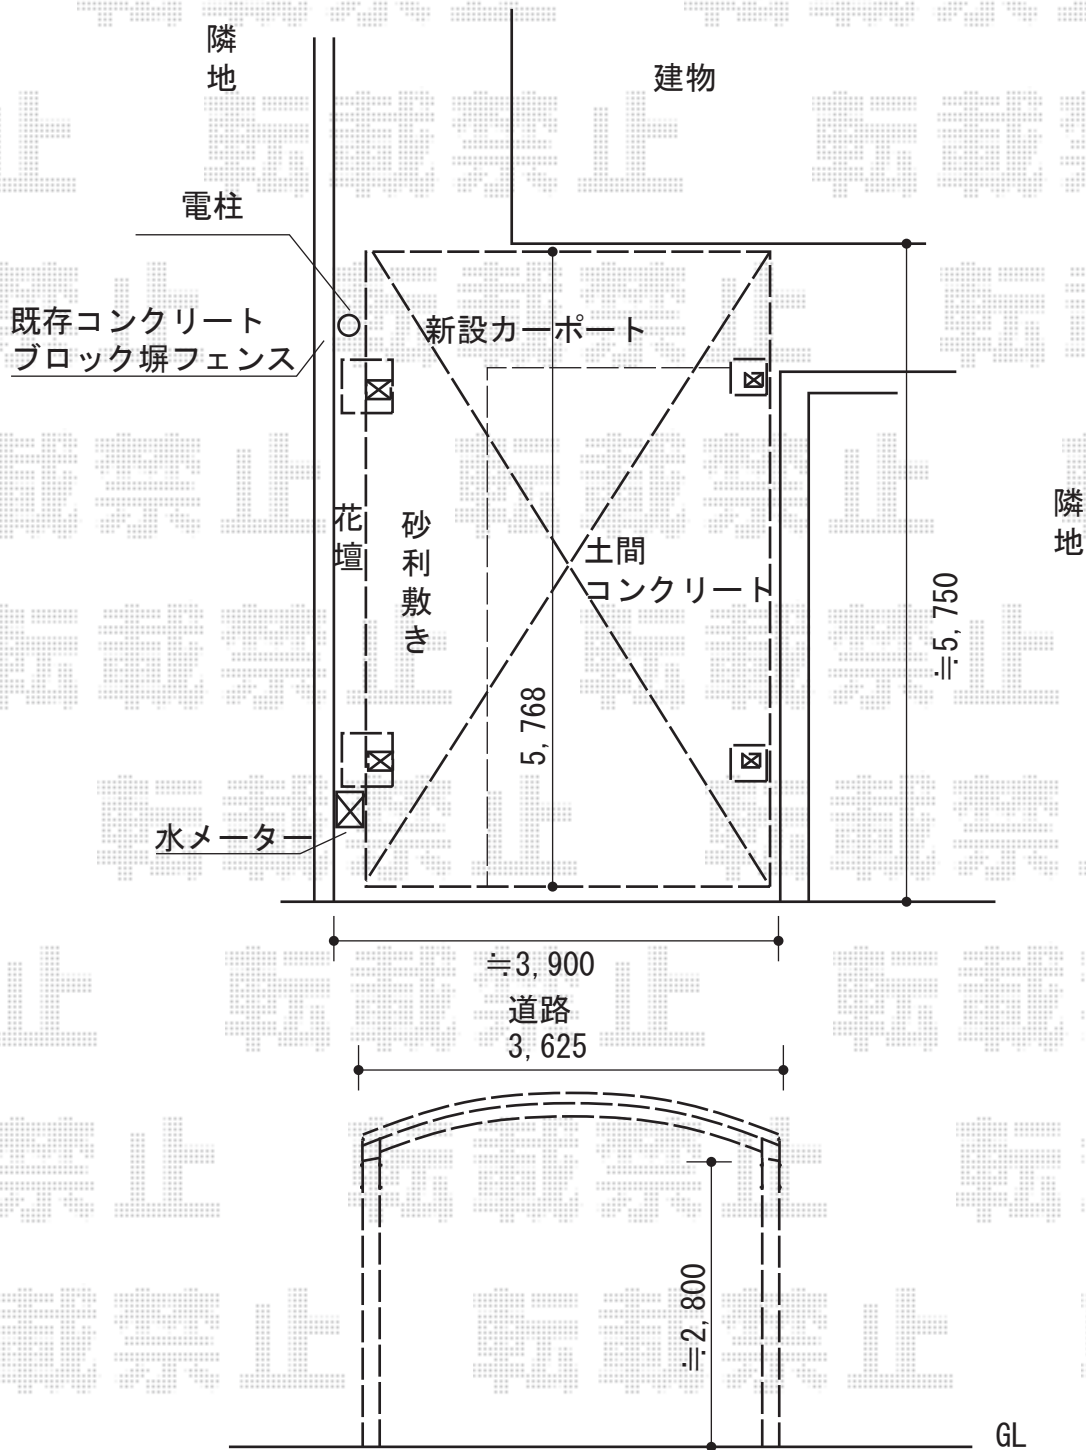

カーポート 施工概略図

YKK AP レイナツインポートグラン 積雪～20cm対応
 幅= 3,622mm
 奥行= 5,768mm
 色： プラチナステン
 屋根材： ポリカーボネート（アースブルー）
 柱仕様： ハイロング柱仕様（有効高 約2,800mm）

担当者

栢田